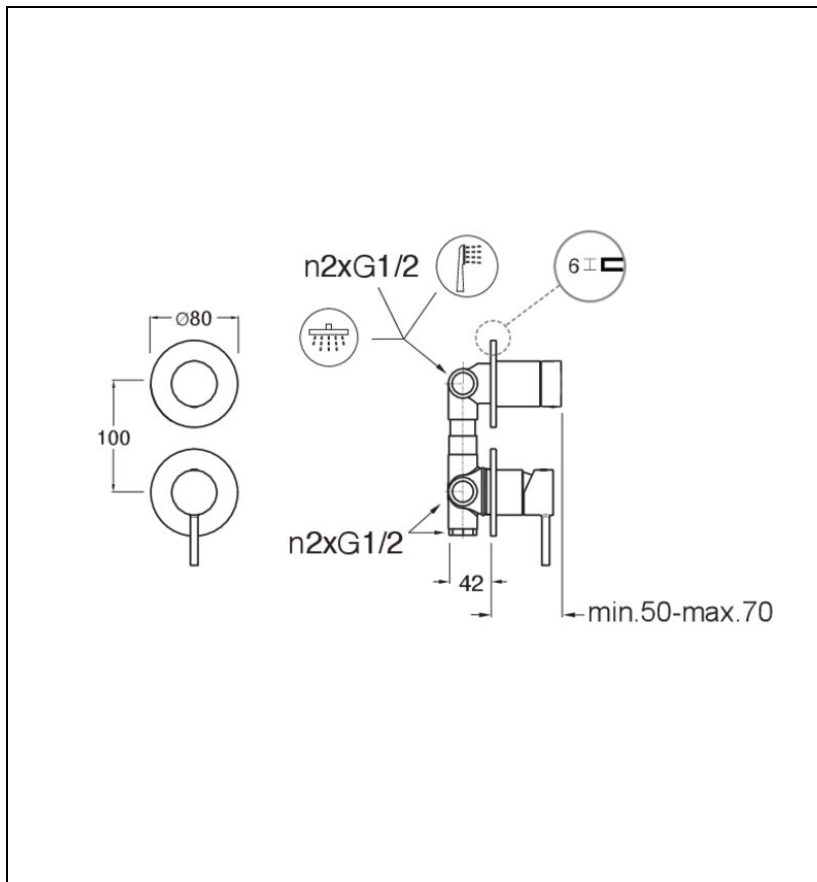

PH66213 : MITIGEUR DOUCHE PHI 2 SORTIES  
INSTAL. VERTICALE BLACKMAT PHI

13 > noir mat

## Caractéristiques

- Livré COMPLET
- Installation verticale
- Largeur 265 mm
- Nombre de sorties 2
- Garantie 8 ans

ondyna.fr

7 ZAC de la Donnière - 69970 Marennes - France - Téléphone : +33 (0)4 72 78 85 10 - fax : +33 (0)0 72 78 85 11 - commandes@ondyna.fr