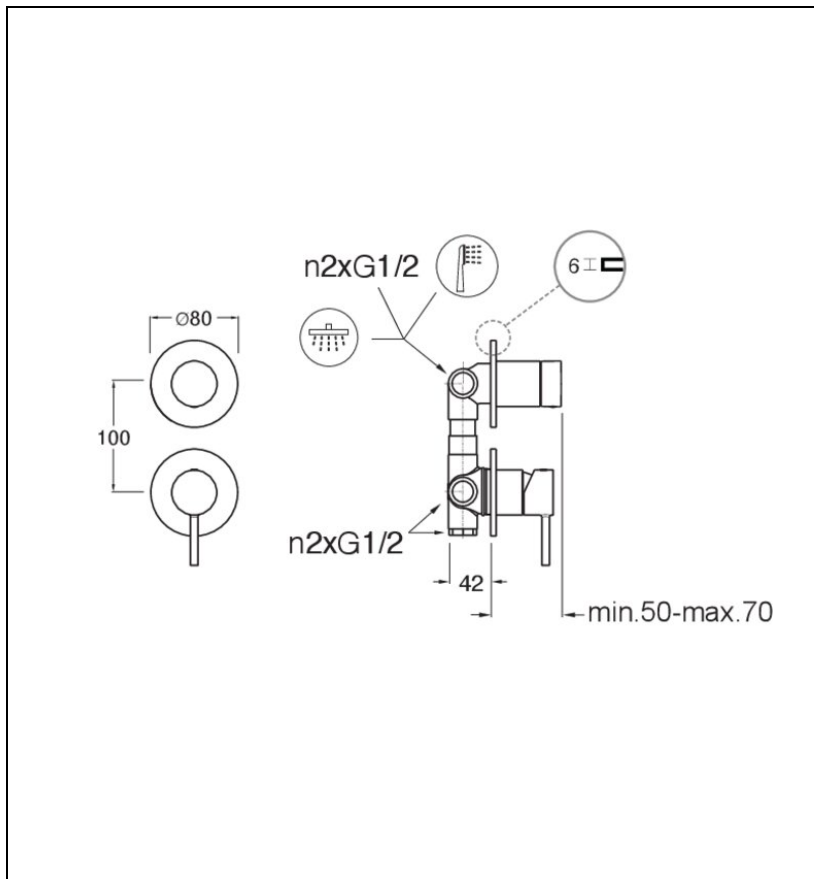

PH66251 : MITIGEUR DOUCHE PHI 2 SORTIES  
INSTAL. VERTICALE CHROME PHI

CRISTINA  
RUBINETTERIE  
ondyna

51 > chromé

## Caractéristiques

- Livré COMPLET
- Installation verticale
- Largeur 265 mm
- Nombre de sorties 2
- Garantie 8 ans