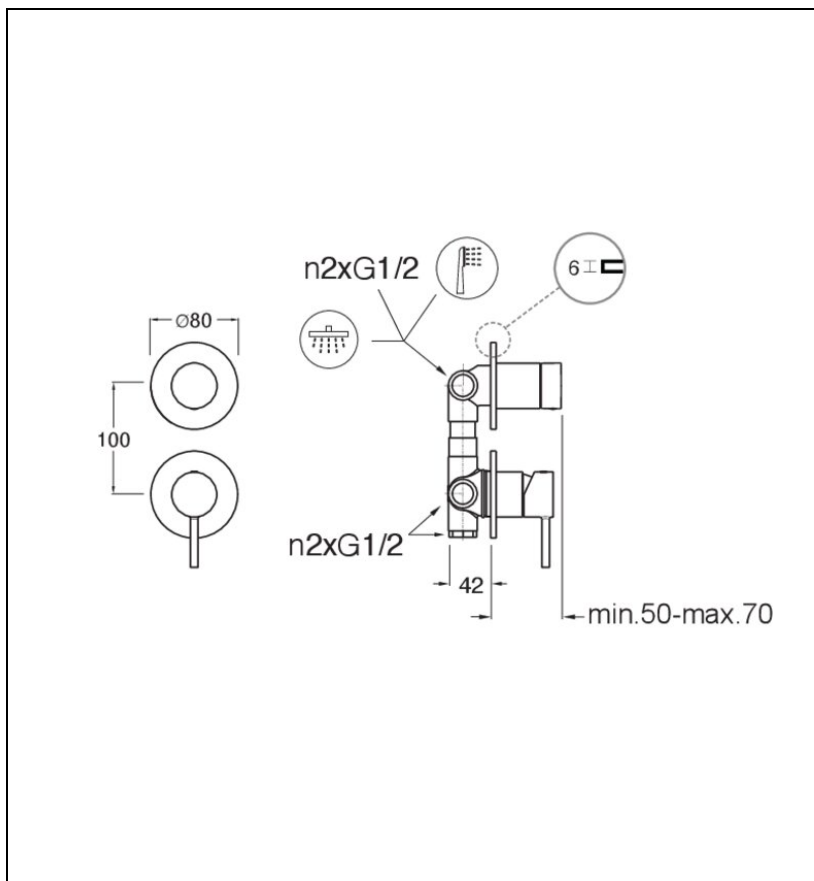

PH66296P : MITIGEUR DOUCHE MURAL PHI 2
SORTIES INSTAL. VERTICALE OR BROSSE PHI

CRISTINA
RUBINETTERIE
ondyna

96P > or brossé PVD

Caractéristiques

- Livré complet avec collecteur, 2 sorties
- Installation verticale
- Largeur 265 mm
- Nombre de sorties 2
- Garantie 8 ans