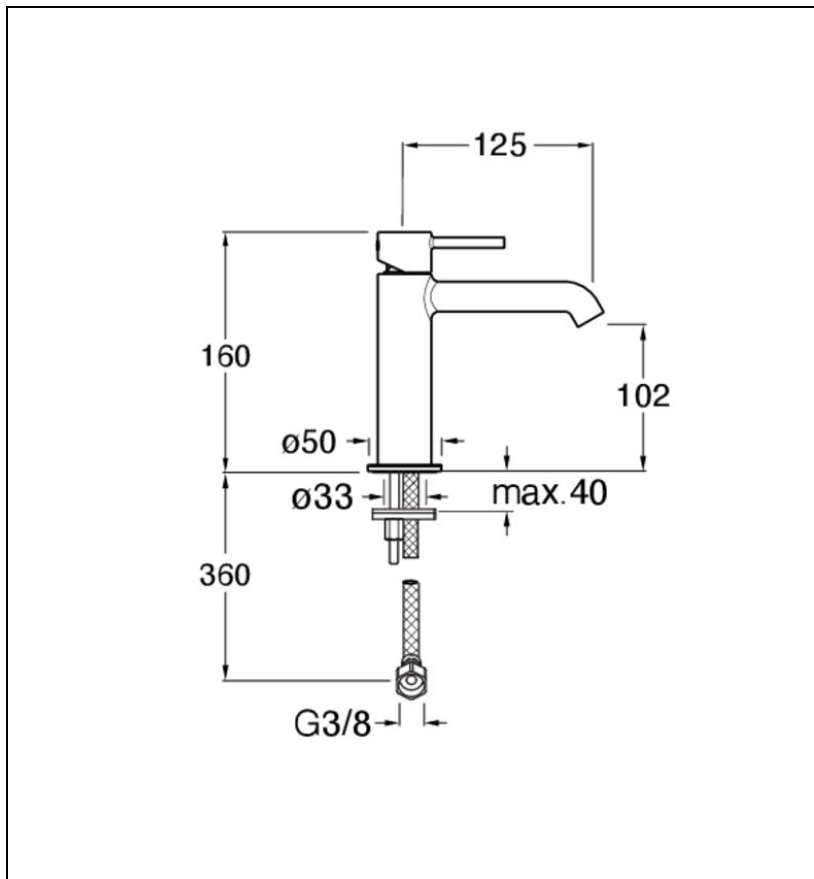

PH92051 : LAVABO MITIGEUR REGULAR SANS  
VIDAGE PICCHE CHROME PHI

51 > chromé

## Caractéristiques

- Aérateur anticalcaire économie d'eau 5l/min
- Flexibles inox anti-torsion pour installation facilitée
- Hauteur 160 mm
- Saillie 125 mm
- Hauteur sous bec 102 mm
- Largeur 398 mm
- Vidage SANS
- Garantie 8 ans