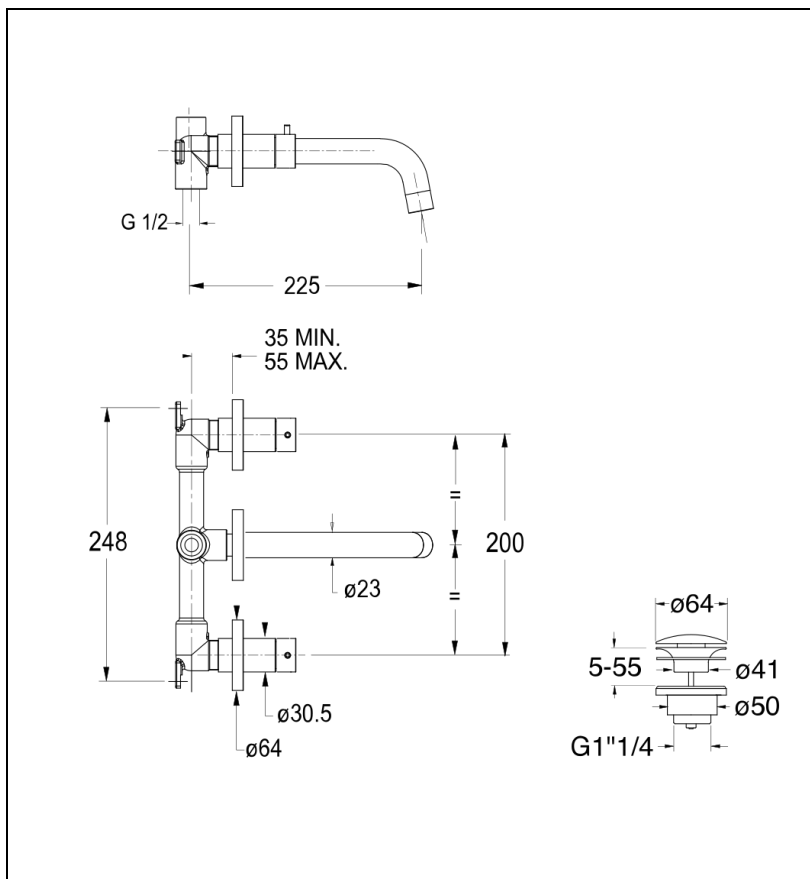

51 > chromé

Caractéristiques

- Avec collecteur
- Aérateur anticalcaire
- Saillie 200 mm
- Largeur 380 mm
- Garantie 8 ans