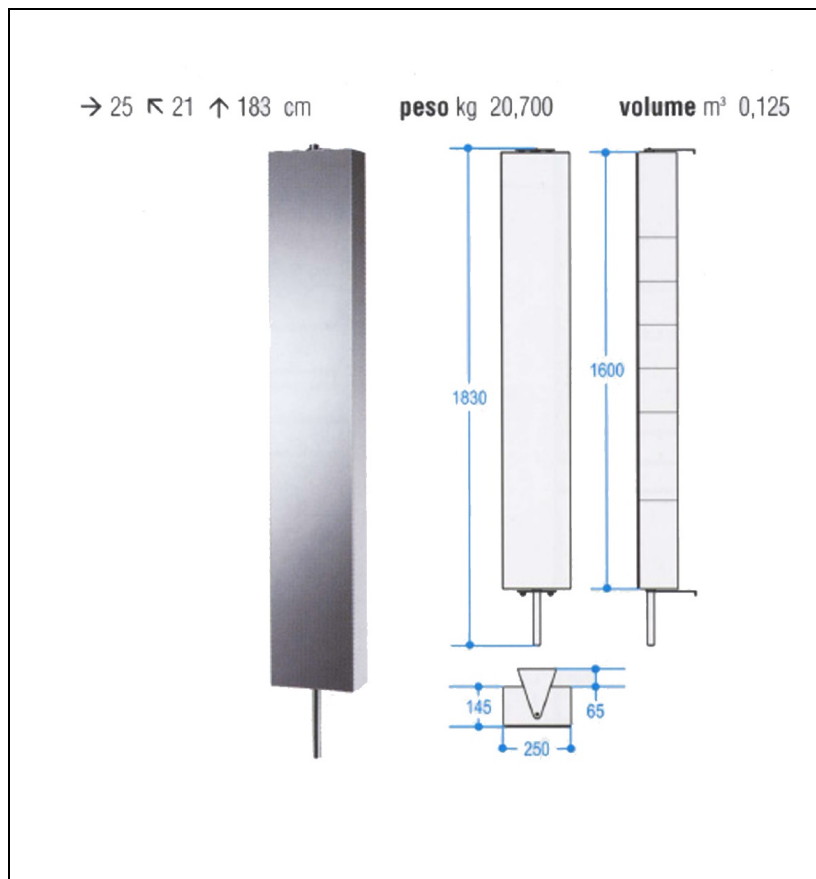

PK51506 : Armoire inox tournante avec miroir  
MEUBLES

## Caractéristiques

- Hauteur totale 183 cm
- Hauteur armoire 160 cm
- Largeur 25 cm, profondeur 14.5 cm, Poids 19,7 kg
- Garantie 2 ans