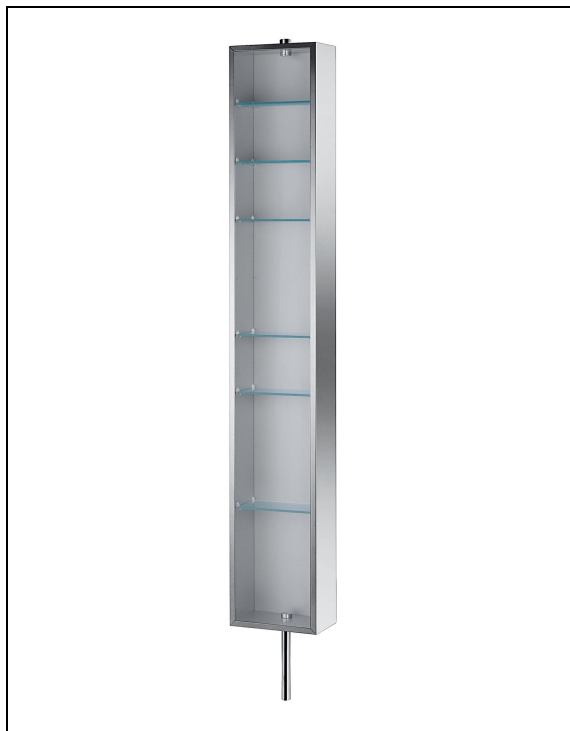

PK51506 : Armoire inox tournante avec miroir  
MEUBLES

## Caractéristiques

- Hauteur totale 183 cm
- Hauteur armoire 160 cm
- Largeur 25 cm, profondeur 14.5 cm, Poids 19,7 kg
- Garantie 2 ans