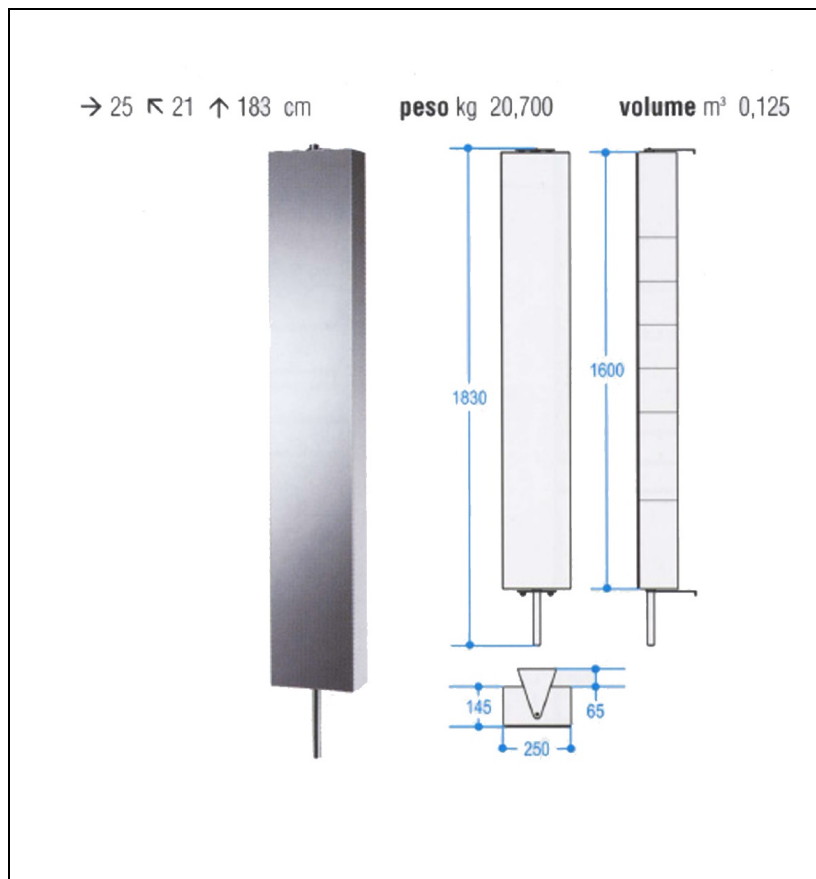

PK51506 : Armoire inox tournante avec miroir  
MEUBLES

## Caractéristiques

- Hauteur totale 183 cm
- Hauteur armoire 160 cm
- Largeur 25 cm, profondeur 14,5 cm, poids 19,7 kg
- Garantie 2 ans