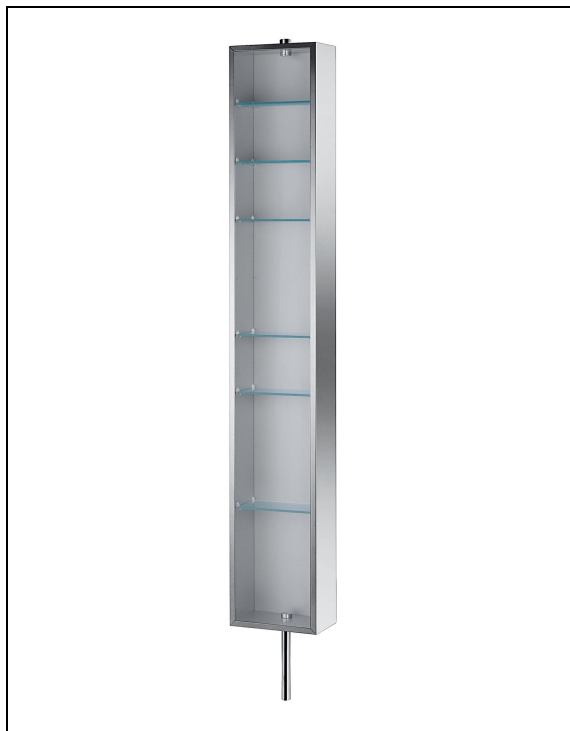

PK51506 : Armoire inox tournante avec miroir  
MEUBLES

## Caractéristiques

- Hauteur totale 183 cm
- Hauteur armoire 160 cm
- Largeur 25 cm, profondeur 14,5 cm, poids 19,7 kg
- Garantie 2 ans