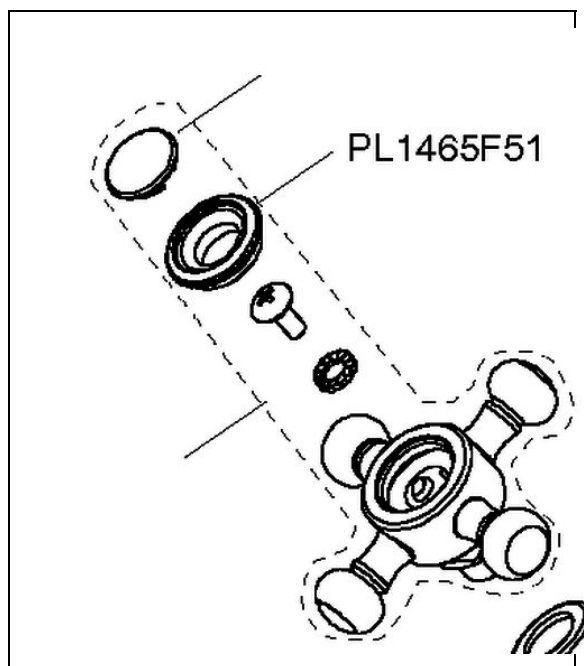

PL1465F51 : FIXATION PASTILLE BALILLA
CHROME

Caractéristiques

- Garantie 2 ans