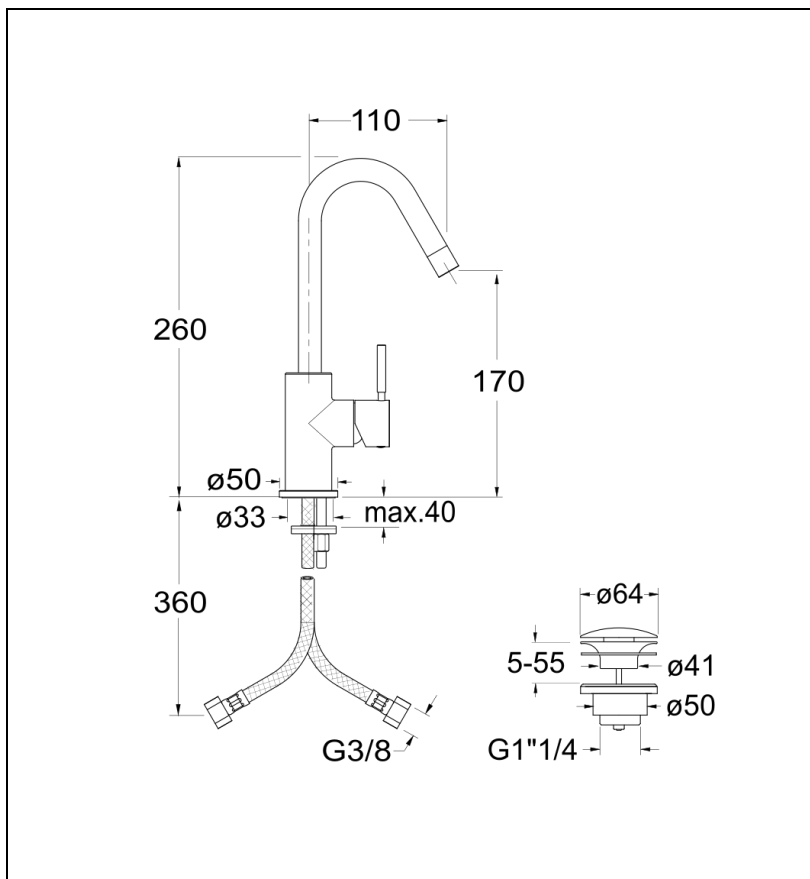

## Caractéristiques

- Vidage laiton Up&Down®, bec mobile
- Cartouche céramique Ø 25 mm
- Cartouche Life Time, aérateur anticalcaire
- Saillie 109 mm
- Largeur 193 mm
- Garantie 8 ans