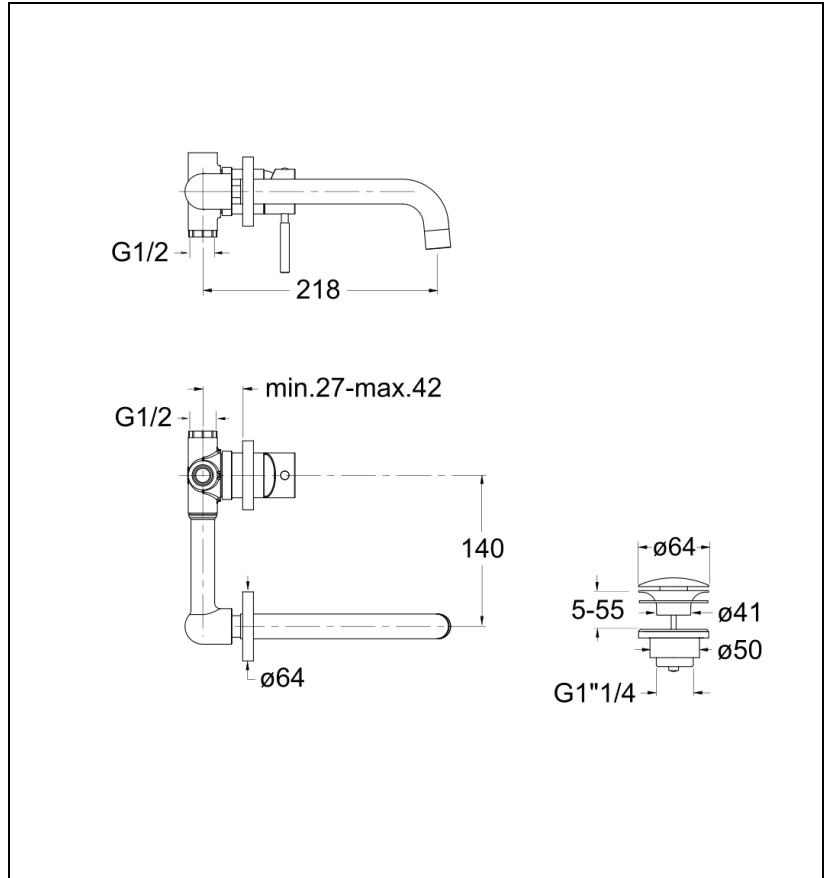

PM23751 : LAVABO PIQUE MURAL 2 TROUS
ENCASTRE TRIVERDE

51 > chromé

Caractéristiques

- Livré avec collecteur
- Saillie 190 mm
- Largeur 236 mm
- Garantie 8 ans