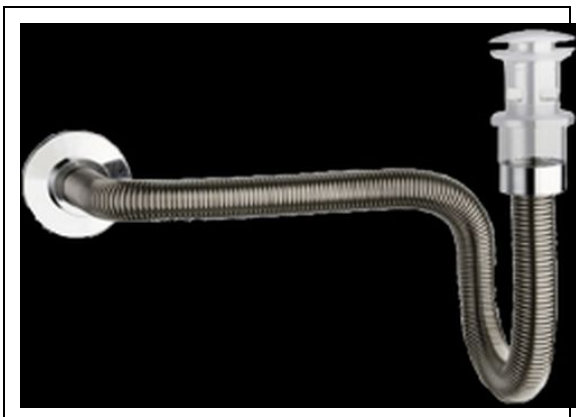

PP13051 : Tuyau souple pour raccordement VIDAGE

51 > chromé

Caractéristiques

- 80 cm
- NF
- Garantie 99 ans