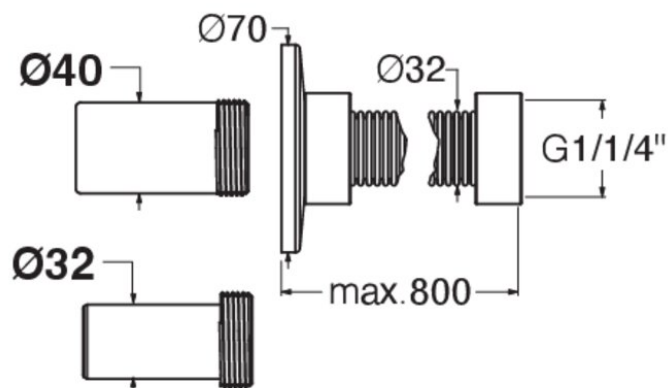

PP13051 : Tuyau souple pour raccordement VIDAGE

51 > chromé

Caractéristiques

- 80 cm
- NF
- Garantie 99 ans