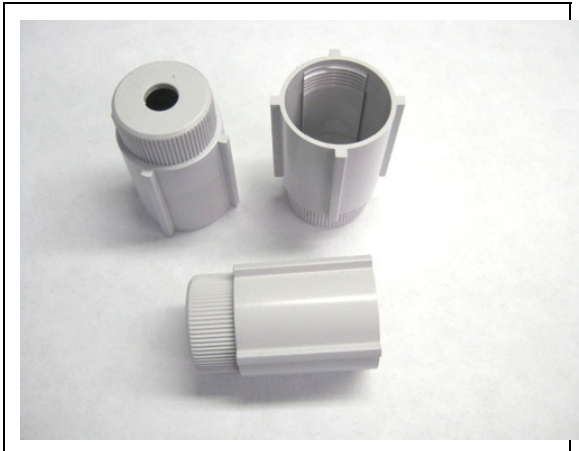

PP15458M00 : BAGUE GRISE CORPS ENCASTRE
TYPE PD702/PD703/PD704

Caractéristiques

- Garantie 2 ans