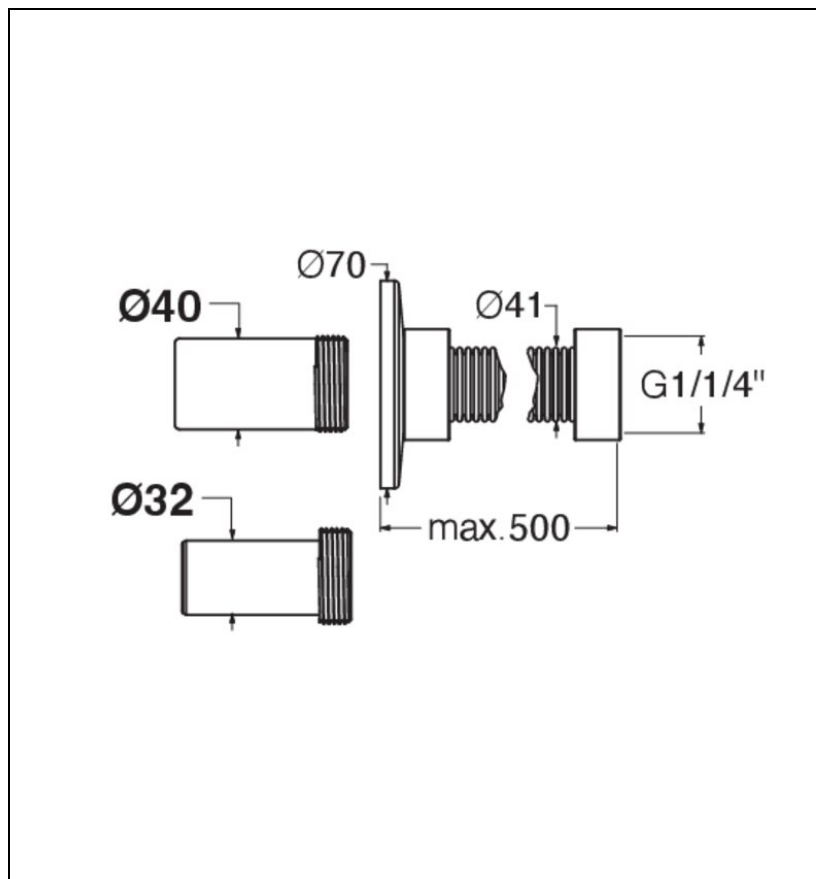

51 > chromé

Caractéristiques

- Tuyau souple de 50 cm pour raccordement aux bondes de \varnothing 32 mm
- Acier inox annelé, raccord F1" 1/4
- Garde la forme et permet de remplacer le siphon
- Garantie 99 ans