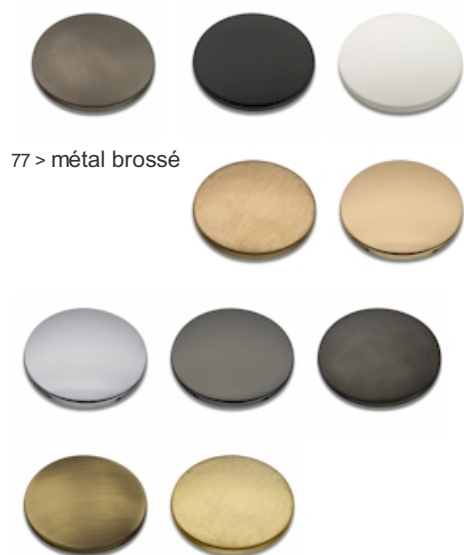

PR25107Q77 : KIT BOUTON ANTIGLISS THERMO
TWIST DOUCHETTE/CIEL DE PLUIE METAL
BROSS THERMO TWIST

Caractéristiques

- Lots de 2 boutons moletés à combiner avec Thermo Twist XT612 ou XQ612
- Gravage pomme de tête et douche
- Garantie 8 ans