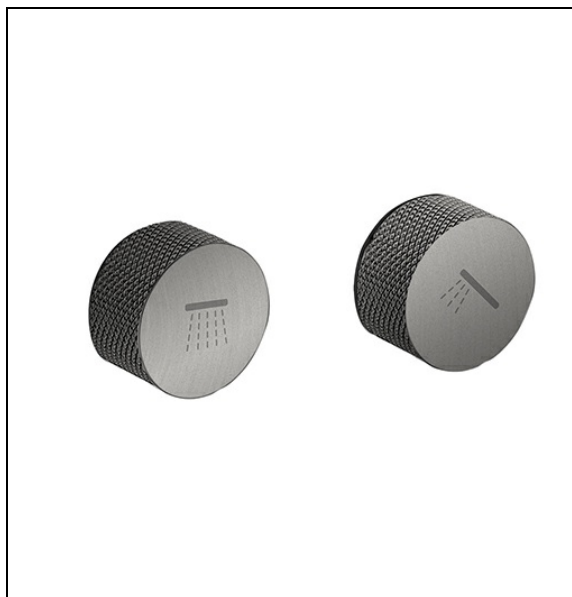

PR25107Q77 : KIT BOUTON ANTIGLISS THERMO
TWIST DOUCHETTE/CIEL DE PLUIE METAL
BROSS THERMO TWIST

Caractéristiques

- Lots de 2 boutons moletés à combiner avec Thermo Twist XT612 ou XQ612
- Gravage pomme de tête et douche
- Garantie 8 ans