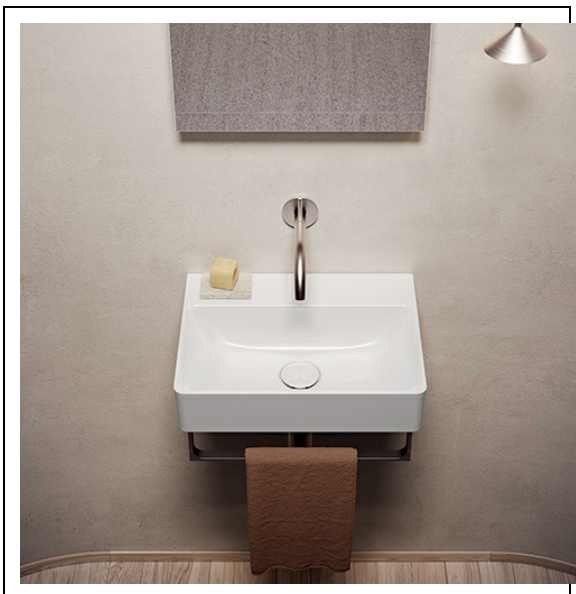

PR450101 : VASQUE LAVABO CÉRAMIQUE PREMIUM 45 BLANC BRILLANT PREMIUM

Caractéristiques

- sans trop plein
- Hauteur 120 mm
- Largeur 450 mm
- Profondeur 350 mm
- Garantie 2 ans