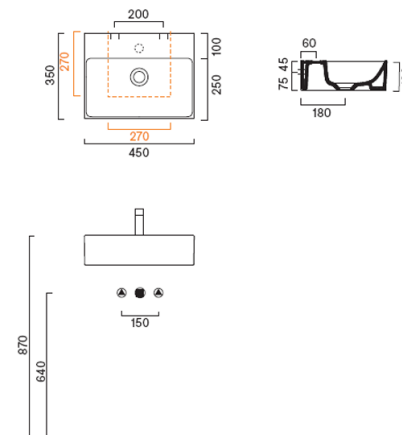

PR450101 : VASQUE LAVABO CÉRAMIQUE PREMIUM 45 BLANC BRILLANT PREMIUM

Caractéristiques

- sans trop plein
- Hauteur 120 mm
- Largeur 450 mm
- Profondeur 350 mm
- Garantie 2 ans