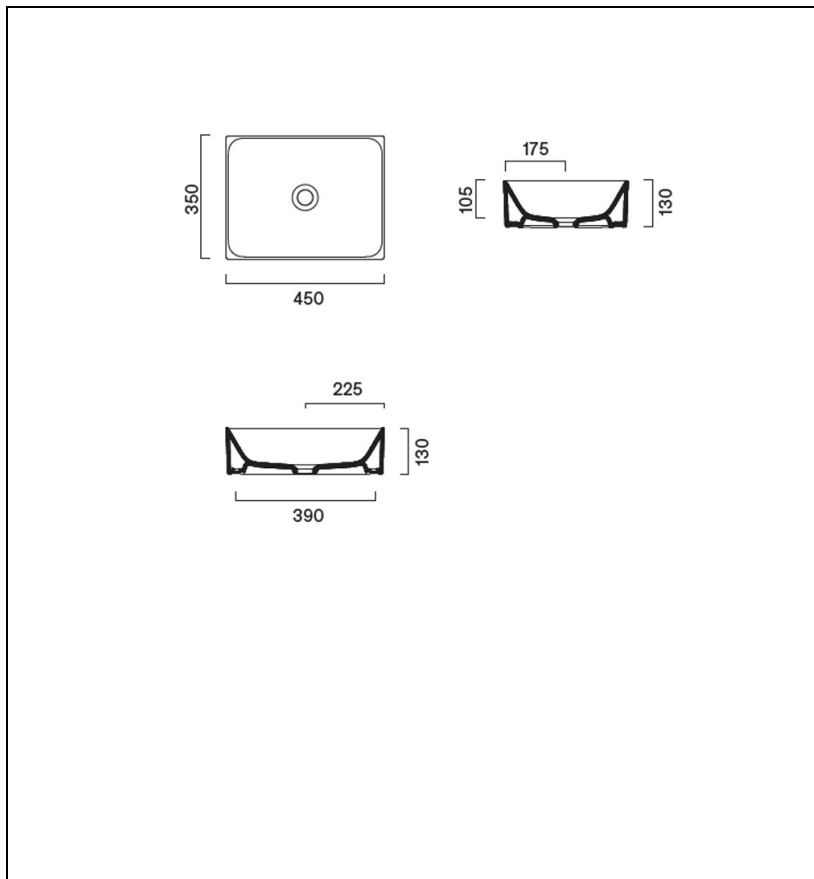

## Caractéristiques

- sans trop plein
- A POSER SEULEMENT
- Hauteur 130 mm
- Largeur 450 mm
- Profondeur 350 mm
- Garantie 2 ans