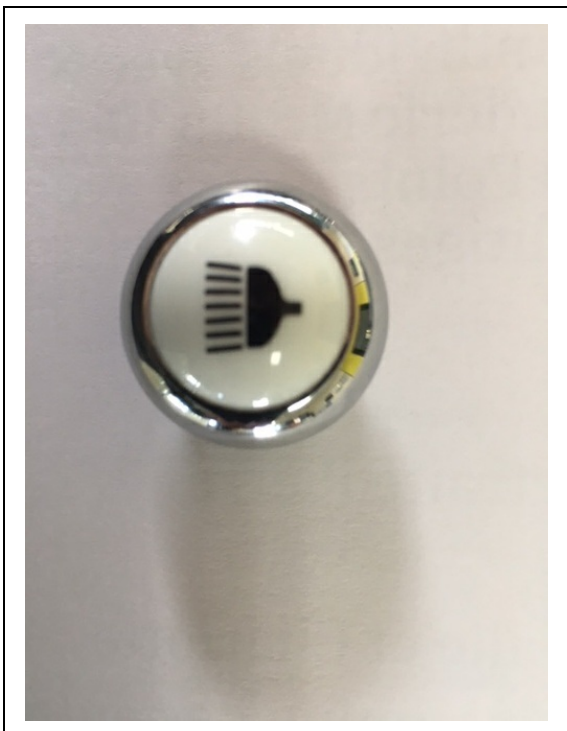

PR6592Q51 : PASTILLE CERAMIQUE POMME DE TETE

CRISTINA  
RUBINETTERIE  
ondyna

51 > chromé