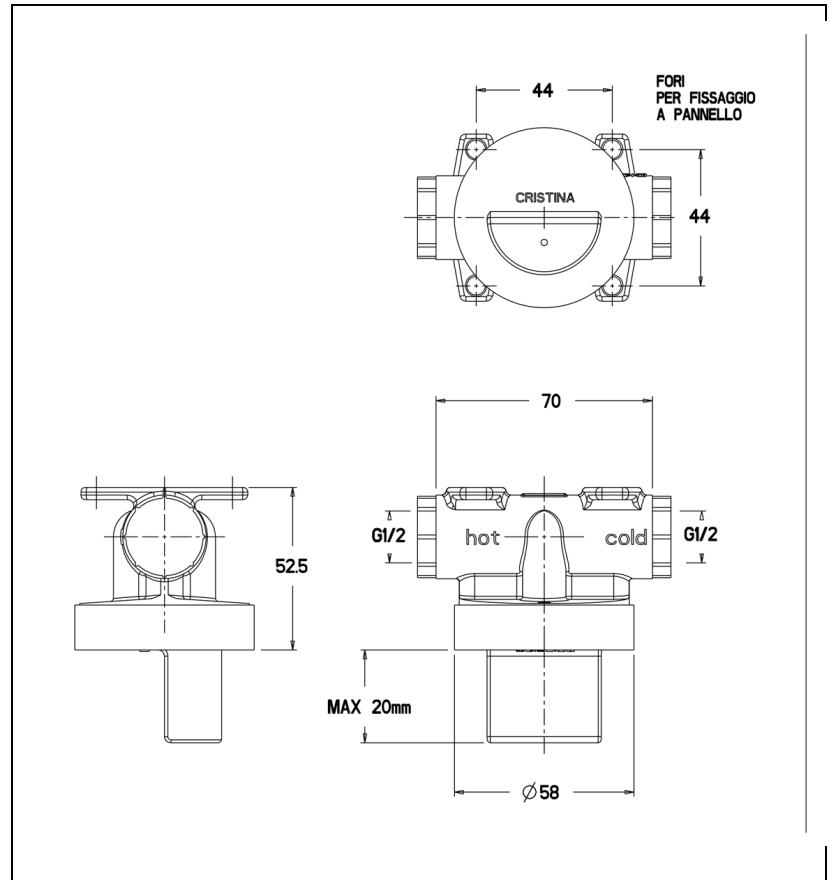

PR8632 : CORPS ENCASTRE POUR RU100/RU107

CRISTINA
RUBINETTERIE

ondyna

CRISTINA
RUBINETTERIE

ondyna.fr

Caractéristiques

- Garantie 2 ans