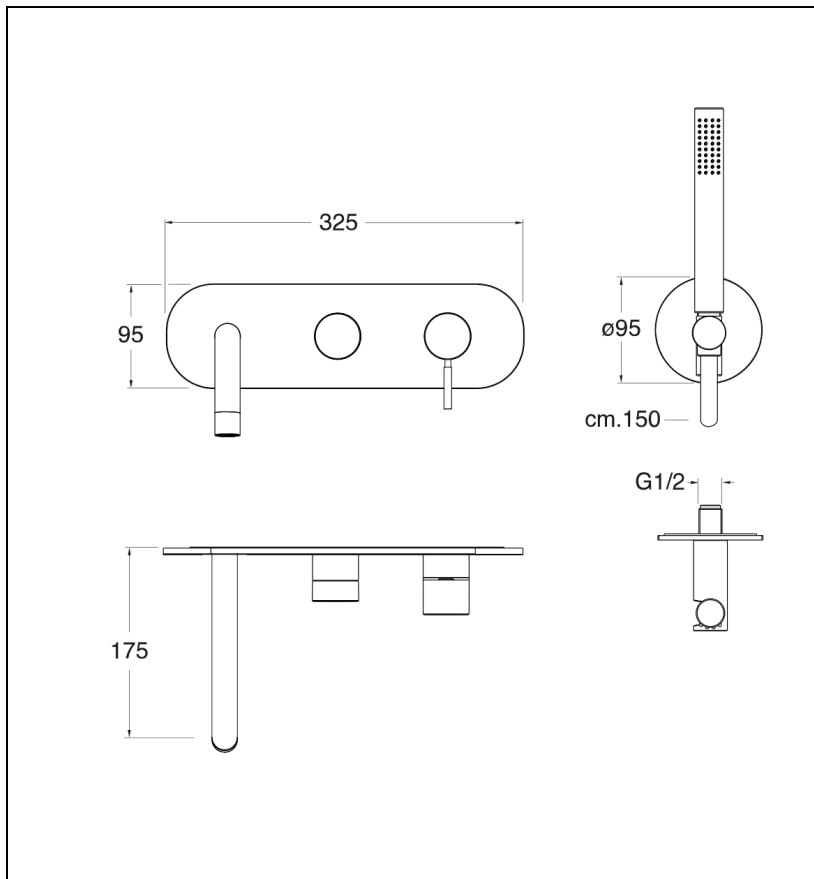

PX10228 : Bain douche mural 2 sorties PIX

CRISTINA
RUBINETTERIE

ondyna

28 > inox AISI 316 L

Caractéristiques

- Plaque laiton 325x95 mm
- Flexible "Long Life" 150 cm
- Saillie 185 mm
- A installer avec box CS10000
- Garantie 8 ans