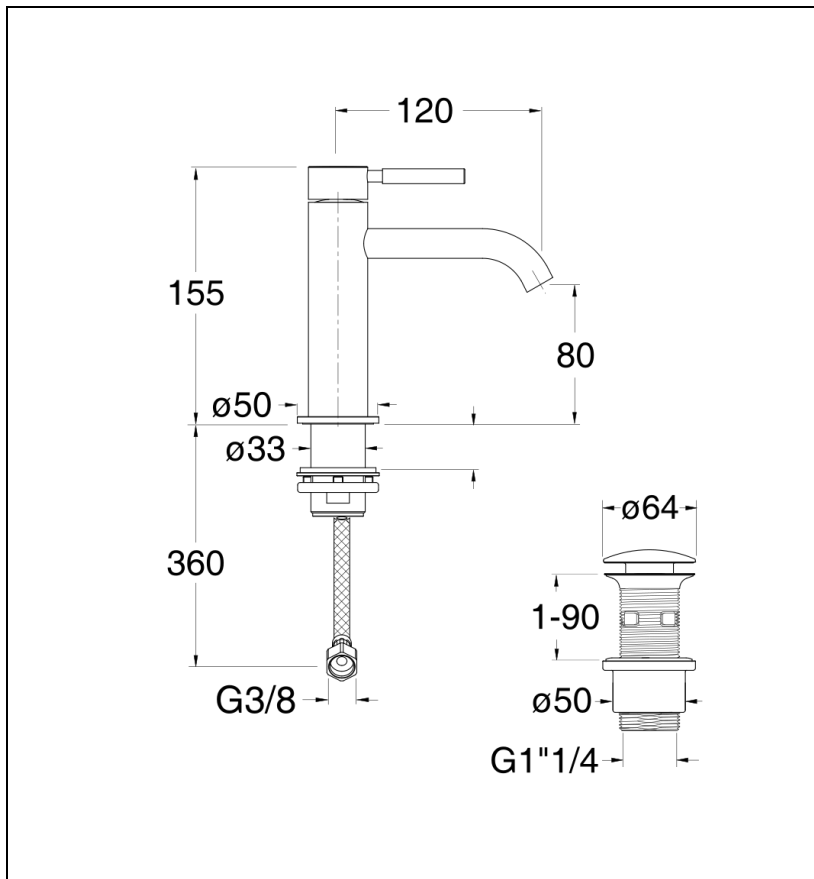

28 > inox AISI 316 L

Caractéristiques

- Hauteur sous bec 70 mm
- Avec vidage Up&Down®
- Saillie 120 mm
- Garantie 8 ans