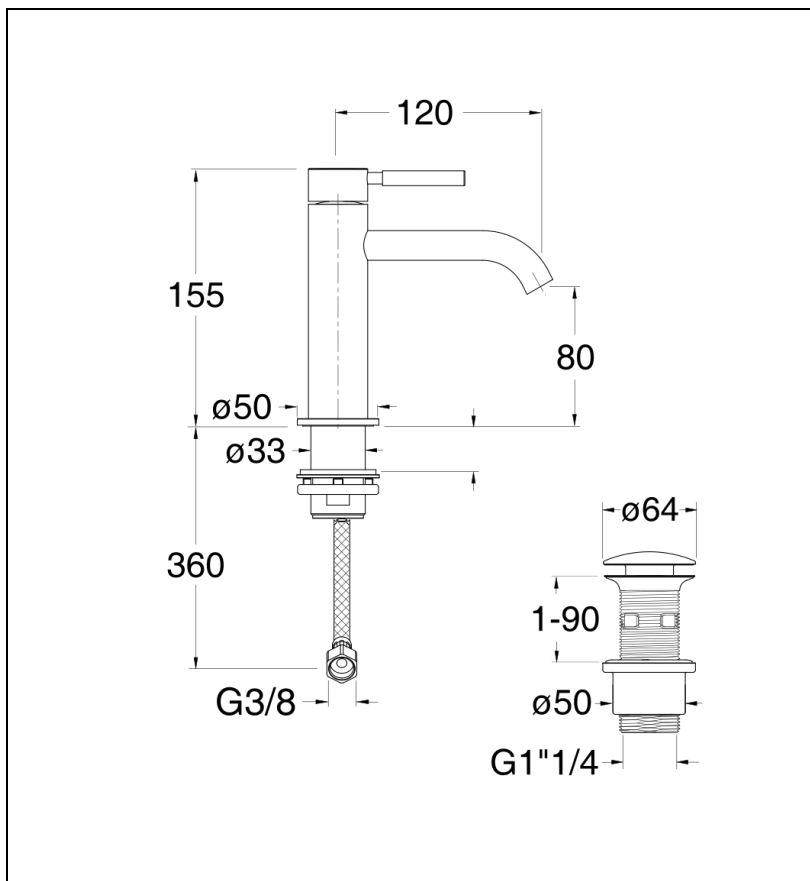

28 > inox AISI 316 L

Caractéristiques

- Hauteur sous bec 70 mm
- avec vidage Up&Down
- Saillie 120 mm
- Garantie 8 ans