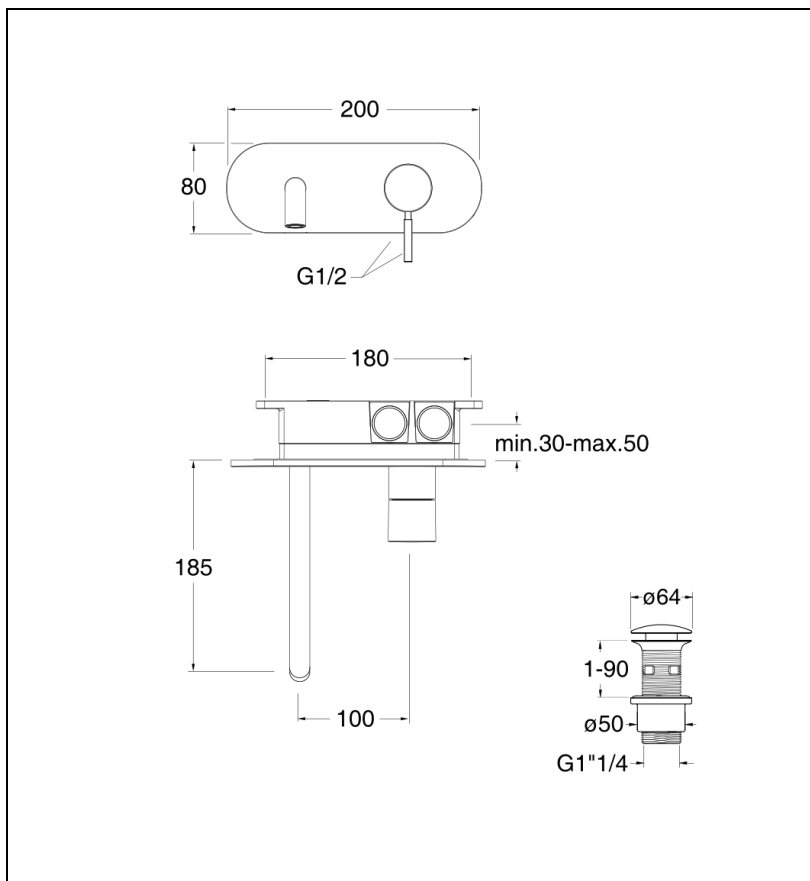

PX27628 : Mitigeur lavabo mural PIX

CRISTINA
RUBINETTERIE

ondyna

28 > inox AISI 316 L

Caractéristiques

- Garantie 8 ans