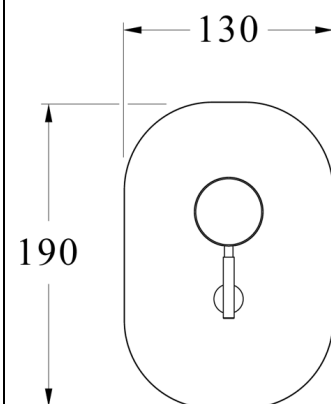

PX68928 : DOUCHE ENCASTREE PIX 2 SORTIES
100 % INOX PIX

CRISTINA
RUBINETTERIE
ondyna

28 > inox AISI 316 L

Caractéristiques

- Plaque inox 130 x 28 mm
- A installer avec box CS53500
- Garantie 8 ans