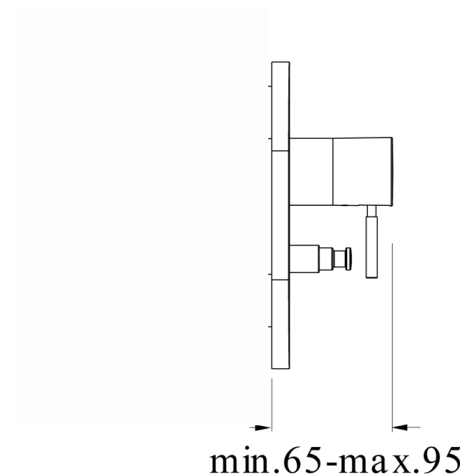

PX68928 : DOUCHE ENCASTREE PIX 2 SORTIES
100 % INOX PIX

CRISTINA
RUBINETTERIE
ondyna

28 > inox AISI 316 L

Caractéristiques

- Plaque inox 130 x 28 mm
- A installer avec box CS53500
- Garantie 8 ans