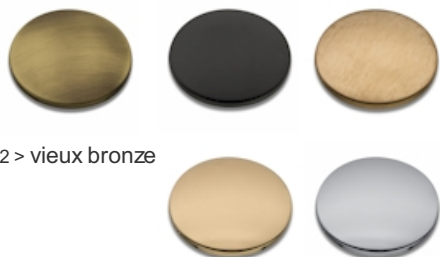

PZ14240F92 : CACHE ECROU POUR  
UC108/UC110/UC276+TV258/TV259 NEW 2021

92 > vieux bronze