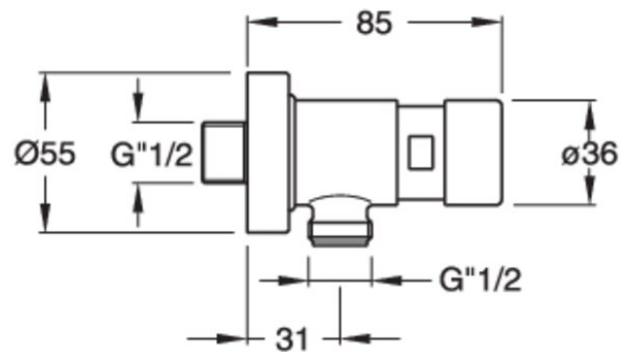

Q510051 : Urinoir semi-encastré QUIK

CRISTINA
RUBINETTERIE

ondyna

51 > chromé

Caractéristiques

- Temporisation 8"
- MM 1/2"
- Economie d'eau
- Saillie 90 mm
- Garantie 8 ans