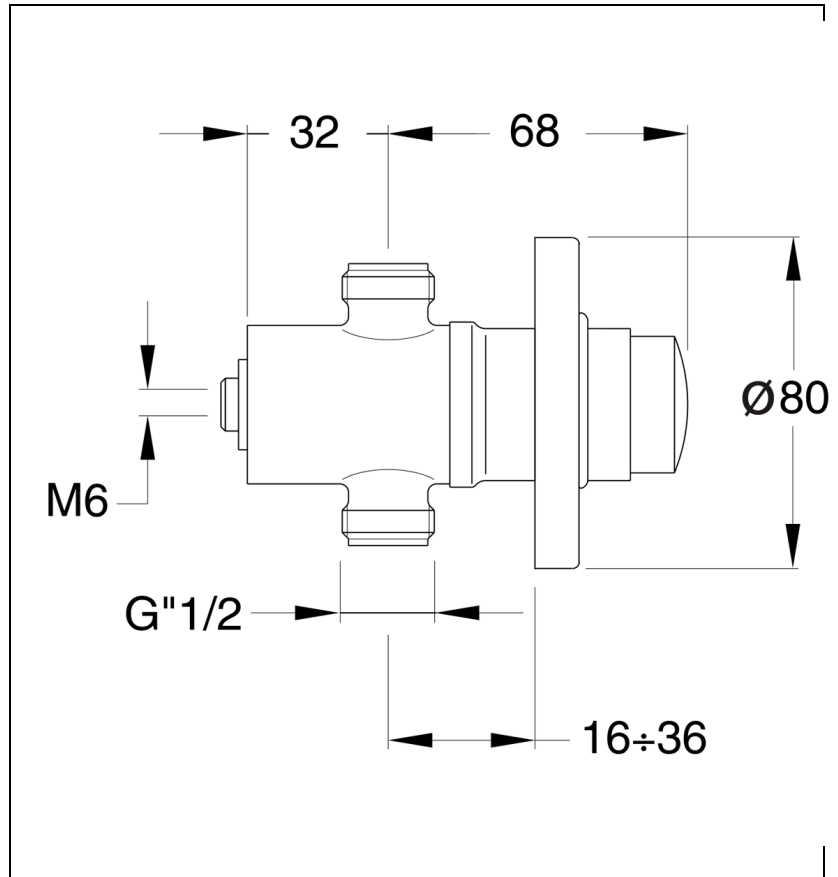

Q515051 : Douche encastrée QUIK

CRISTINA  
RUBINETTERIE

ondyna

51 > chromé

## Caractéristiques

- Avec rosace et raccords ; Temporisation 30"
- MM 1/2"
- Economie d'eau
- Saillie 32 mm
- Garantie 8 ans