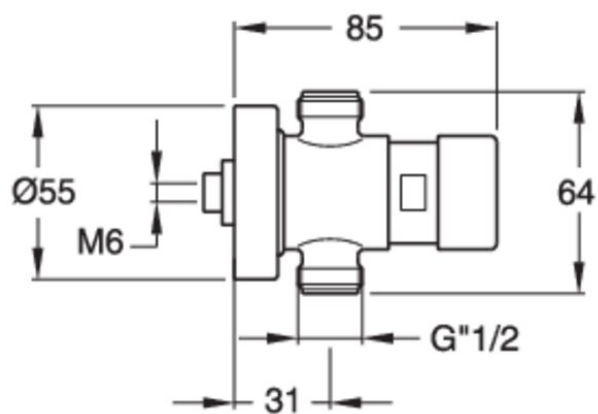

Q516551 : Douche extérieure QUIK

CRISTINA
RUBINETTERIE

ondyna

51 > chromé

Caractéristiques

- Temporisation 30"
- MM 1/2"
- Economie d'eau
- Saillie 90 mm
- Garantie 8 ans