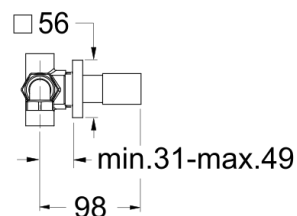

# QD11451 : Douche encastrée mélangeur 2 sorties QUADRI

51 > chromé

## Caractéristiques

- Avec collecteur
- Mélangeur seul sans accessoires
- Saillie 284 mm
- Garantie 8 ans