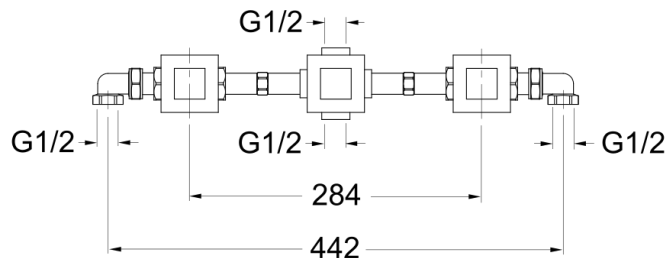

# QD11451 : Douche encastrée mélangeur 2 sorties QUADRI

51 > chromé

## Caractéristiques

- Avec collecteur
- Mélangeur seul sans accessoires
- Saillie 284 mm
- Garantie 8 ans