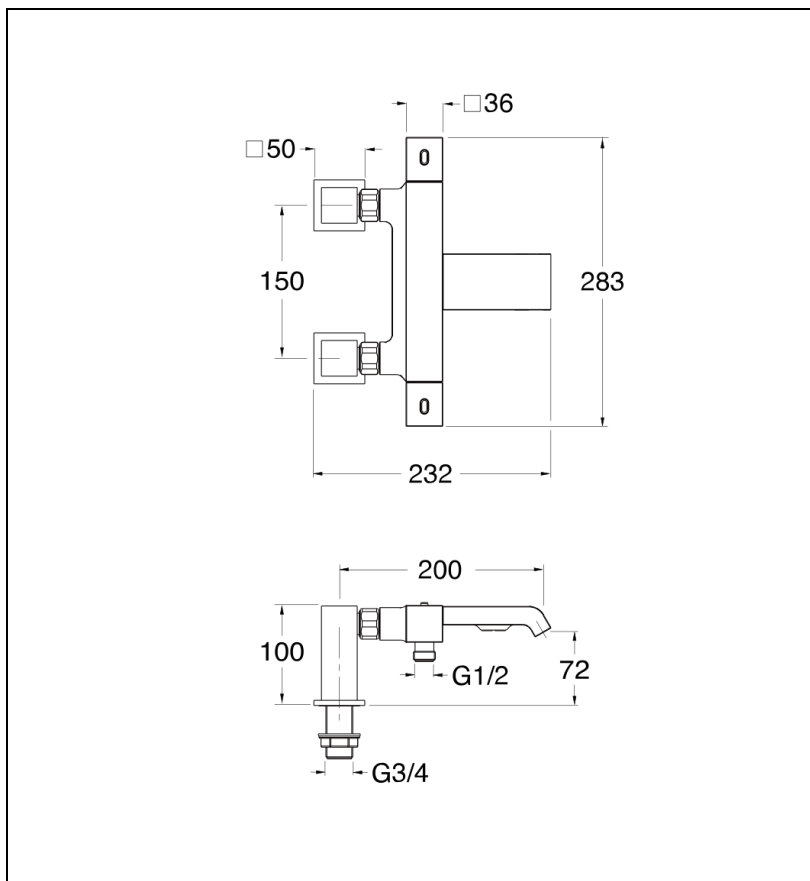

## Caractéristiques

- Installation sur colonnettes (incluses)
- Corps froid, Bec cascade, inverseur sur poignée
- Saillie 184 mm
- Corps froid
- Garantie 8 ans