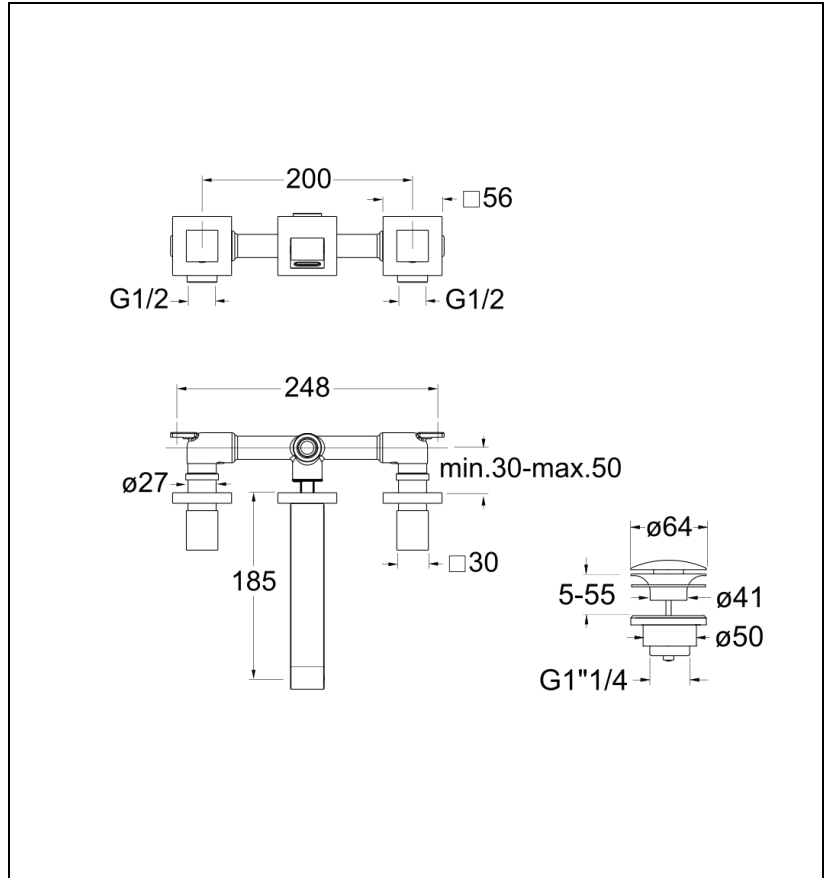

51 > chromé

Caractéristiques

- Encastré, avec collecteur ; Bec cascade
- Aérateur anticalcaire
- Vidage laiton up&down
- Saillie 190 mm
- Garantie 8 ans