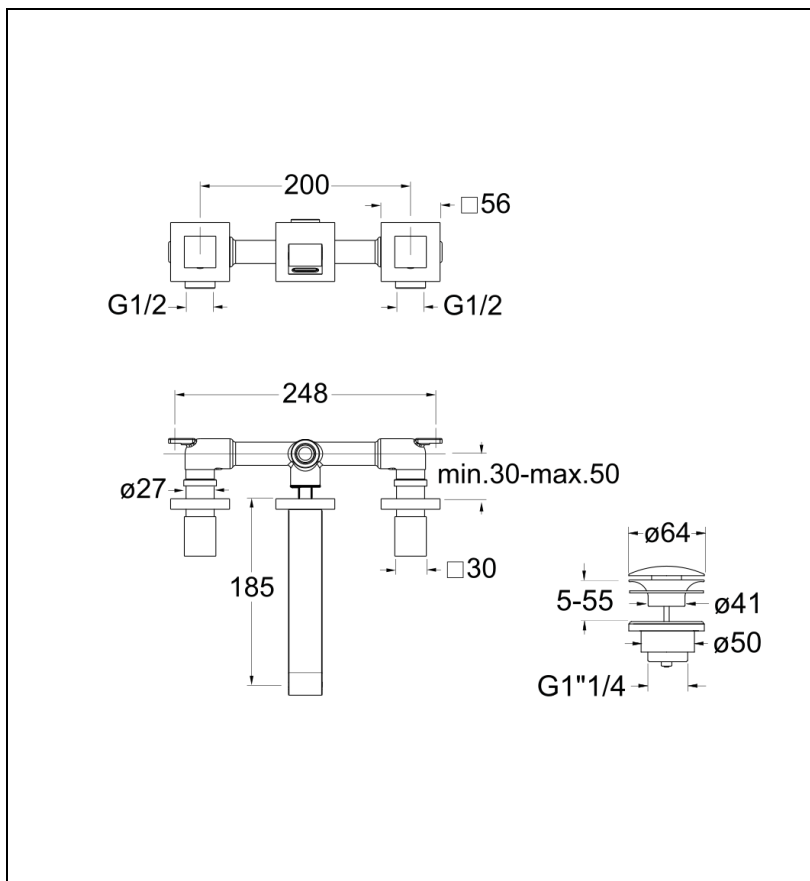

51 > chromé

Caractéristiques

- Encastré, avec collecteur ; Bec cascade
- Aérateur anticalcaire
- Vidage laiton up&down
- Saillie 190 mm
- Garantie 8 ans