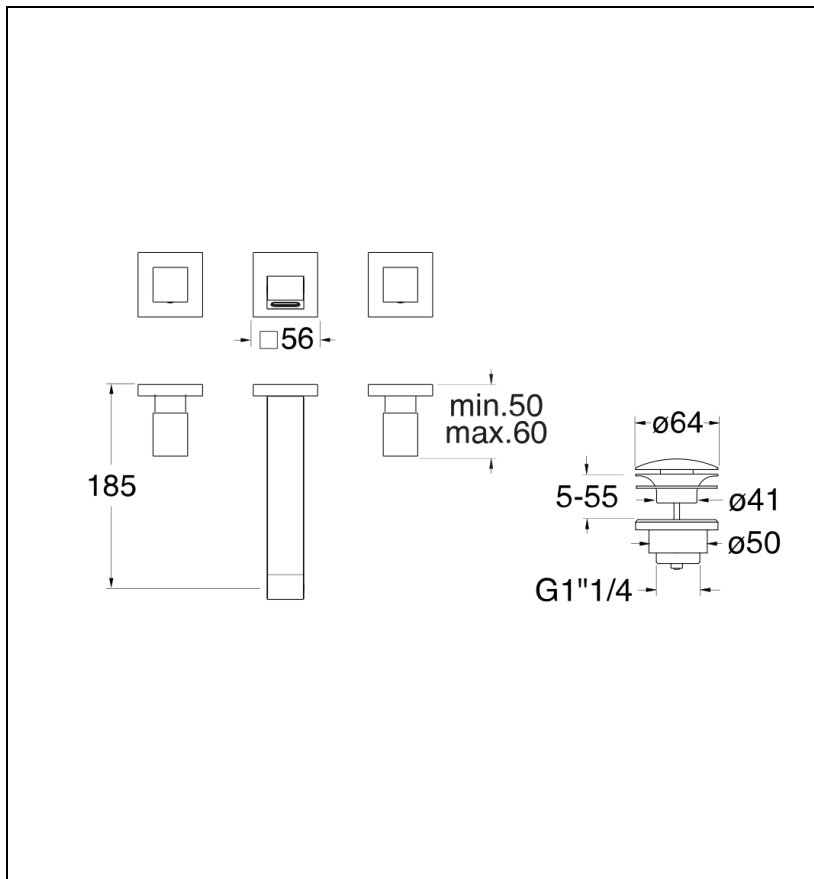

QD24251 : mélangeur lavabo mural 3 trous QUADRI

CRISTINA
RUBINETTERIE

ondyna

51 > chromé

Caractéristiques

- Aérateur effet cascade
- Entraxe 200 mm
- Saillie 190 mm
- Vidage LAITON
- A installer avec box CS23300
- Garantie 8 ans