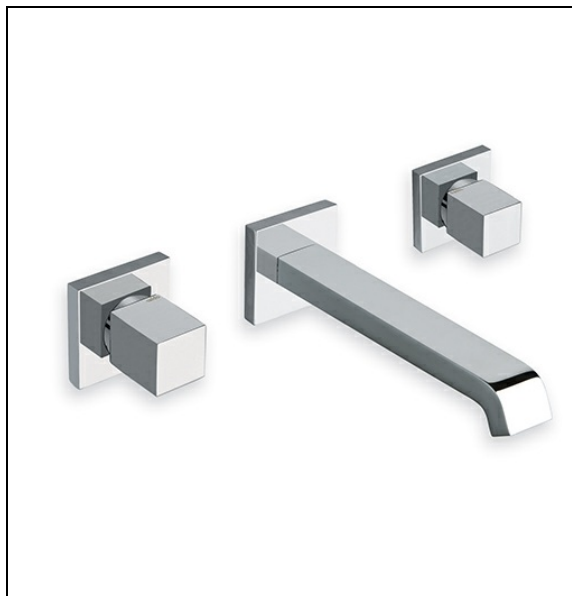

QD24251 : mélangeur lavabo mural 3 trous QUADRI

CRISTINA
RUBINETTERIE

ondyna

51 > chromé

Caractéristiques

- Aérateur effet cascade
- Entraxe 200 mm
- Saillie 190 mm
- Vidage LAITON
- A installer avec box CS23300
- Garantie 8 ans