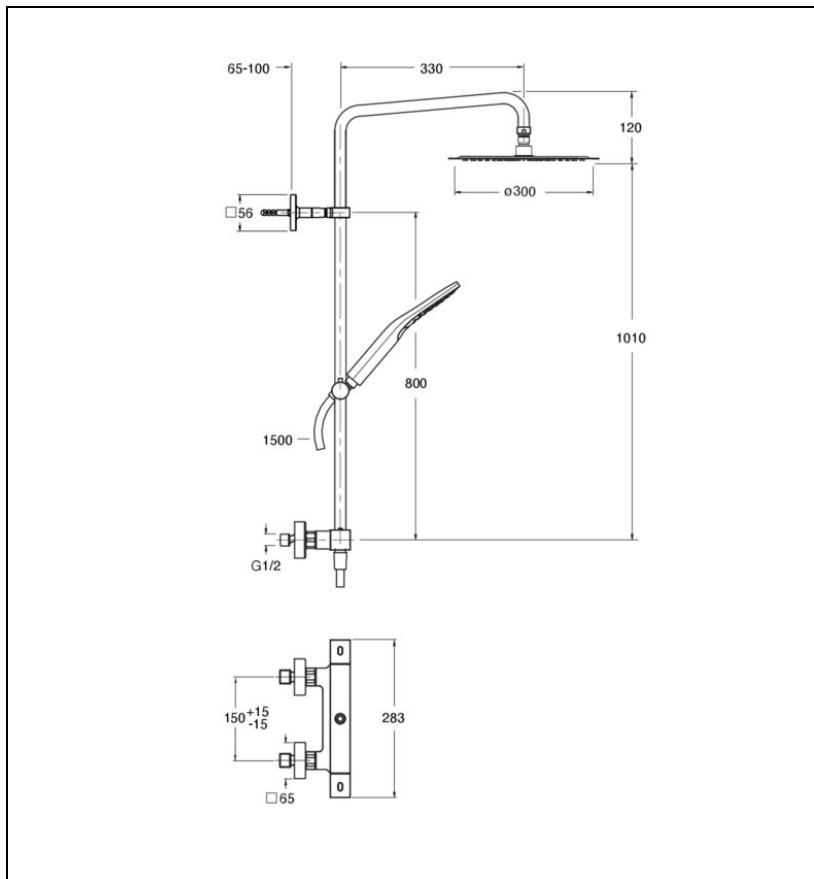

QD44834P : Colonne de douche thermostatique
complète TABULA or rose brossé TABULA

CRISTINA
RUBINETTERIE
ondyna

34P > or rose brossé PVD

Caractéristiques

- Thermostatique corps froid
- Pomme de douche Sandwich® 30 x 30 cm, douchette 3 fonctions
- Curseur réglable en hauteur, flexible 150 cm
- Saillie 335 mm
- Garantie 8 ans