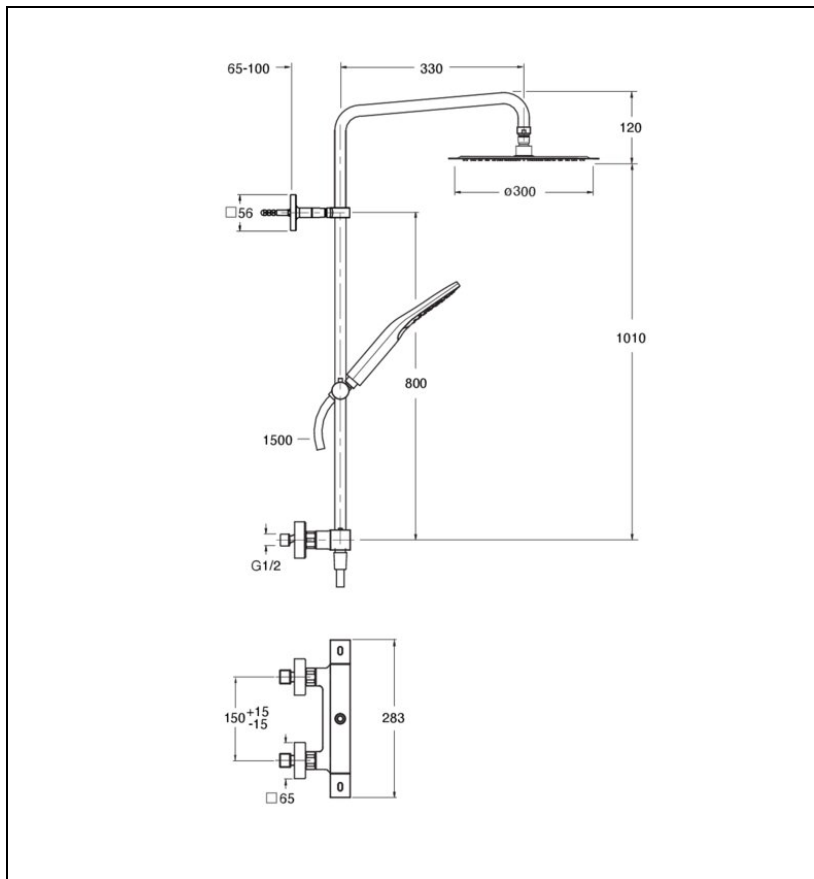

QD44834P : Colonne de douche thermostatique  
complète TABULA or rose brossé TABULA

CRISTINA  
RUBINETTERIE  
ondyna

34P > or rose brossé PVD

## Caractéristiques

- Thermostatique corps froid
- Pomme de douche Sandwich® 30 x 30 cm, douchette 3 fonctions
- Curseur réglable en hauteur, flexible 150 cm
- Saillie 335 mm
- Garantie 8 ans

ondyna.fr

7 ZAC de la Donnière - 69970 Marennes - France - Téléphone : +33 (0)4 72 78 85 10 - fax : +33 (0)0 72 78 85 11 - commandes@ondyna.fr