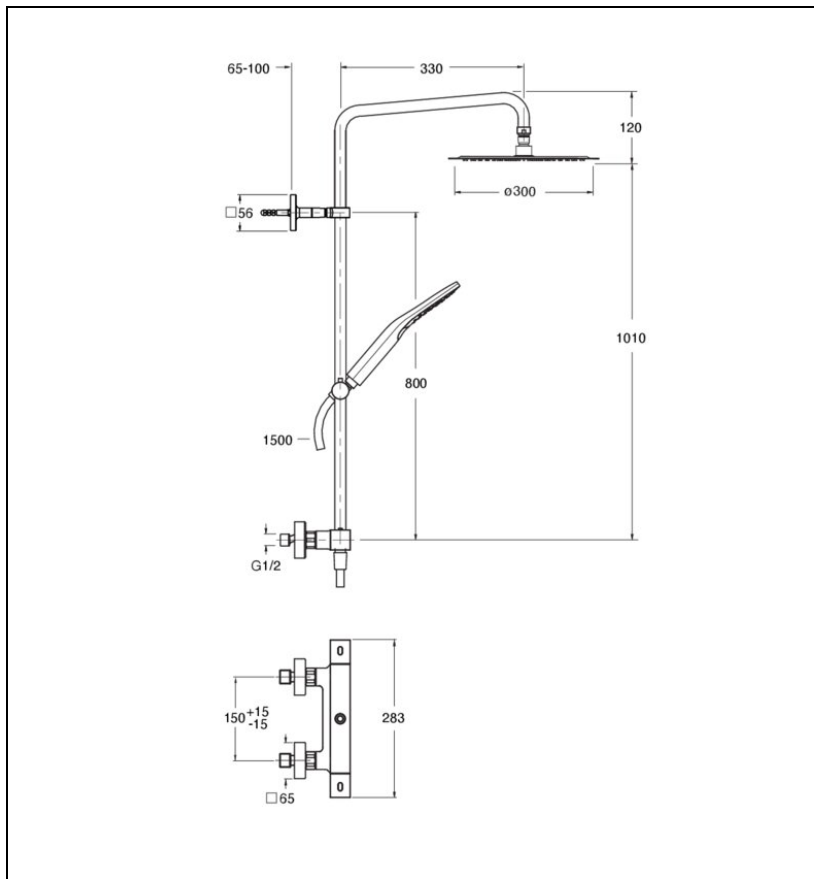

QD44872 : Colonne de douche thermostatique  
complète TABULA chromé noir TABULA

CRISTINA  
RUBINETTERIE  
ondyna

72 > chromé noir

## Caractéristiques

- thermostatique corps froid
- Pomme de douche Sandwich® 30 x 30 cm, douchette 3 fonctions
- curseur réglable en hauteur, flexible 150 cm
- Saillie 335 mm
- Garantie 8 ans

ondyna.fr

7 ZAC de la Donnière - 69970 Marennes - France - Téléphone : +33 (0)4 72 78 85 10 - fax : +33 (0)0 72 78 85 11 - commandes@ondyna.fr