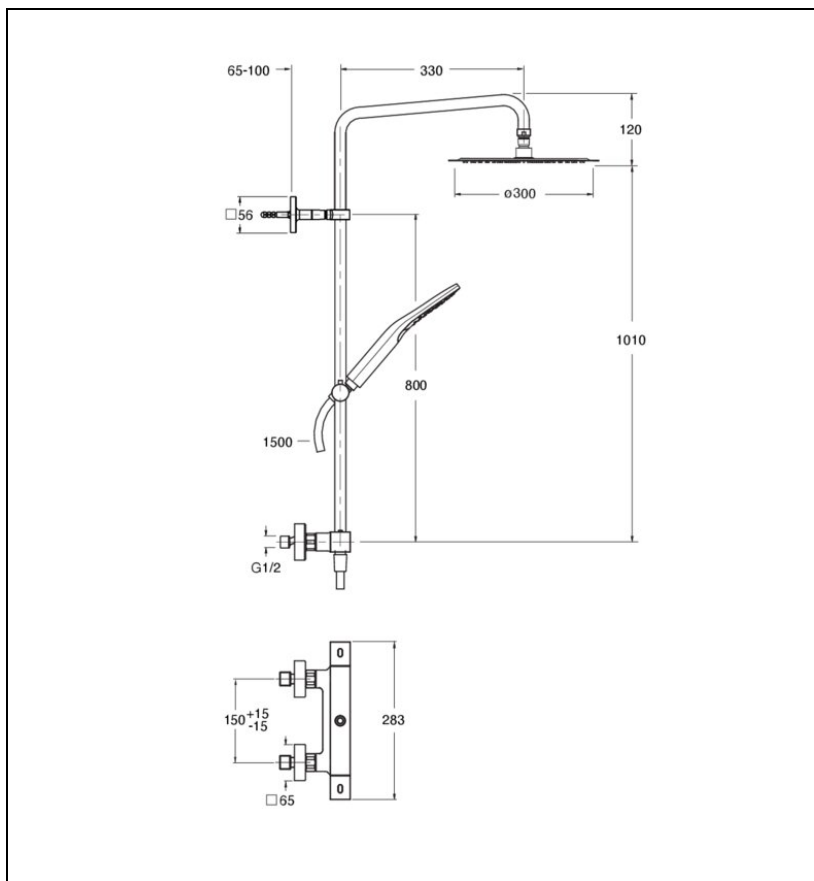

QD44875 : Colonne de douche thermostatique
complète TABULA chromé noir brossé TABULA

CRISTINA
RUBINETTERIE
ondyna

Caractéristiques

- Thermostatique corps froid
- Pomme de douche Sandwich® 30 x 30 cm, douchette 3 fonctions
- Curseur réglable en hauteur, flexible 150 cm
- Saillie 335 mm
- Garantie 8 ans