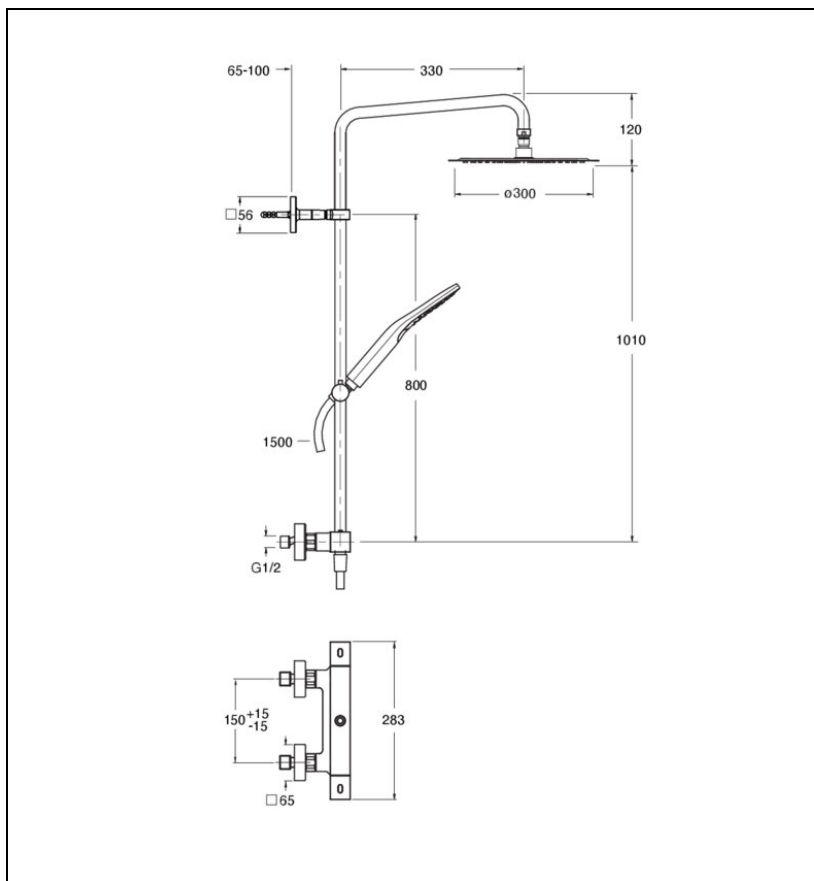

QD44877 : Colonne de douche thermostatique
complète TABULA métal brossé TABULA

CRISTINA
RUBINETTERIE
ondyna

77 > métal brossé

Caractéristiques

- Thermostatique corps froid
- Pomme de douche Sandwich® 30 x 30 cm, douchette 3 fonctions
- Curseur réglable en hauteur, flexible 150 cm
- Saillie 335 mm
- Garantie 8 ans