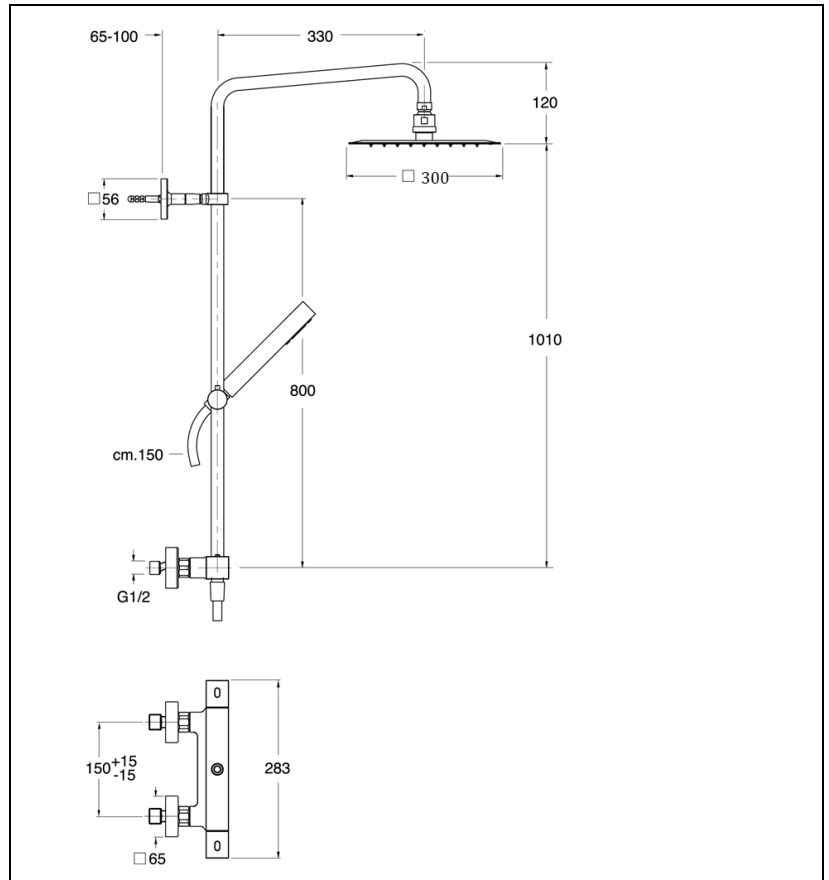

QD48651 : QUADRI 300 QUADRI

CRISTINA
RUBINETTERIE

ondyna

51 > chromé

Caractéristiques

- Thermostatique corps froid, inverseur sur poignée, crosse orientable
- Pomme de douche 30 cm inox ultra-plate, flexible "Long Life" 150 cm
- Tube recoupable, curseur réglable en hauteur, douchette 3 fonctions
- NF E1 C2 A1 U3
- Corps froid
- Garantie 8 ans