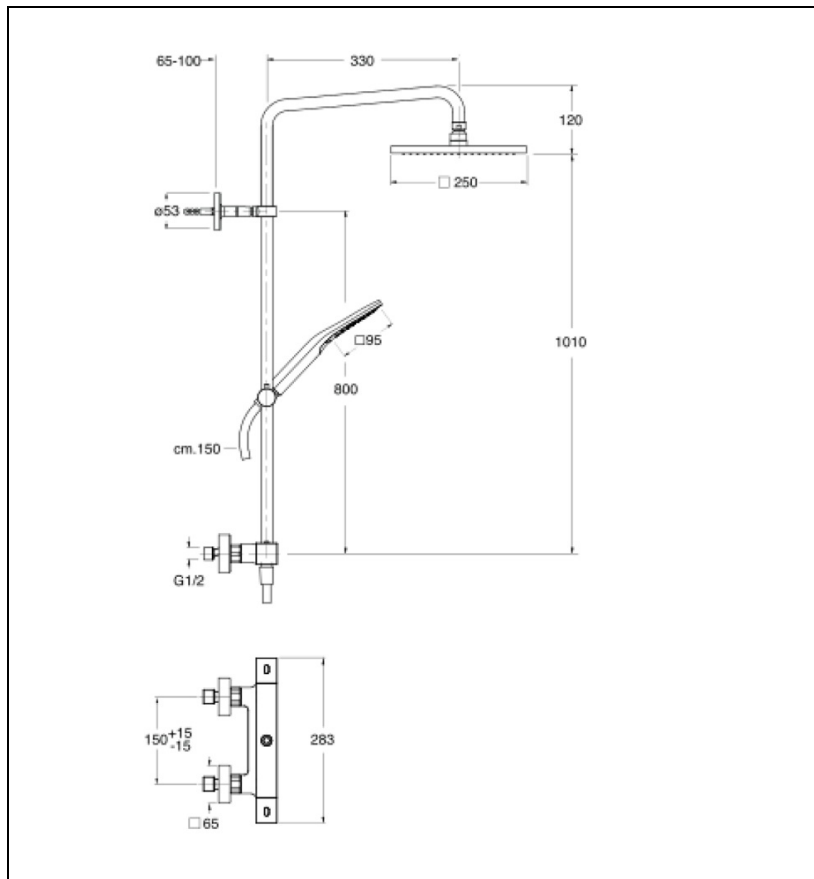

## QD49413 : Colonne de douche thermostatique complète carrée blackmat TABULA

13 > noir mat

## Caractéristiques

- Avec corps froid, pomme douche 25 x 25 cm
- Curseur réglable en hauteur et flexible "Long Life"
- Douchette anticalcaire 3 fonctions
- Hauteur 1 130 mm
- Saillie 330 mm
- Garantie 8 ans