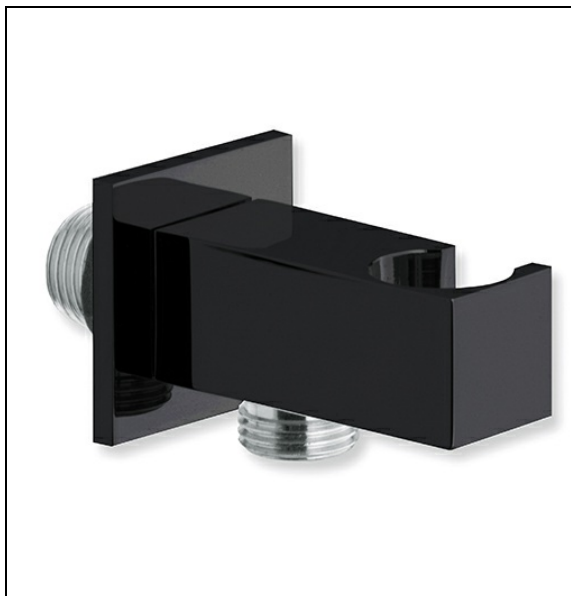

QD64013 : APPLIQUE PRISE D'EAU CARREE
LAITON NOIR 1/2" HYDROTHERAPIE

CRISTINA
RUBINETTERIE
ondyna

13 > noir mat

Caractéristiques

- Laiton
- MM 1/2"
- Saillie 70 mm
- Garantie 2 ans