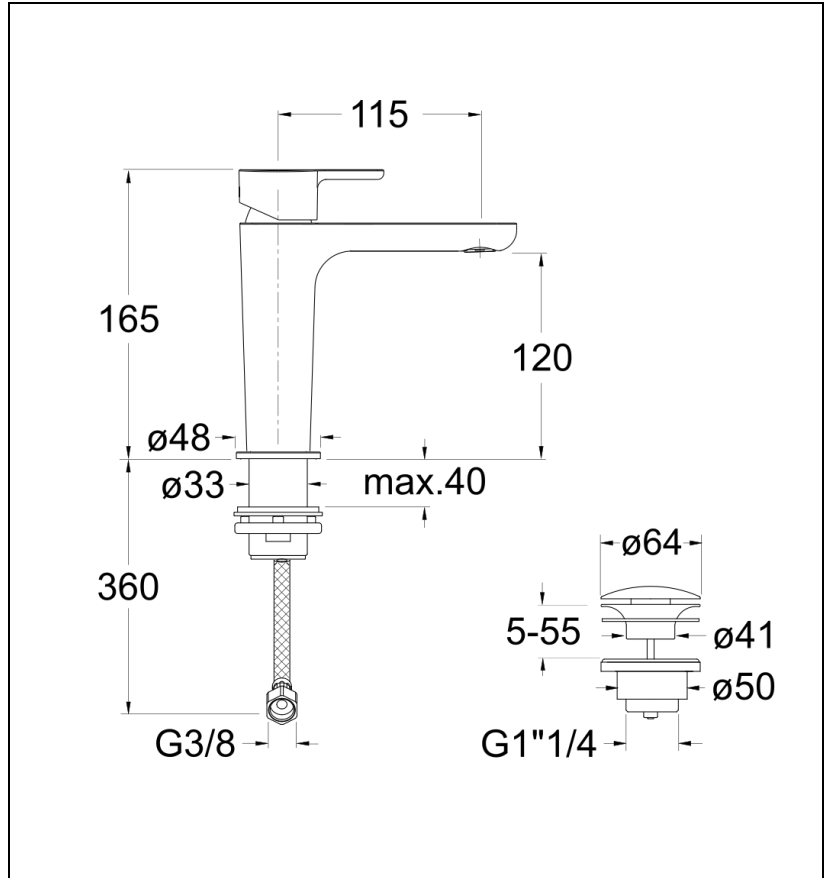

QE21051 : Mitigeur lavabo QUEEN

CRISTINA  
RUBINETTERIE

ondyna

51 > chromé

## Caractéristiques

- Hauteur sous bec 120 mm
- Cartouche Life Time; Aérateur anticalcaire ;Economie d'eau
- Flexibles anti-torsion; Vidage laiton up & down
- Saillie 115 mm
- Garantie 8 ans