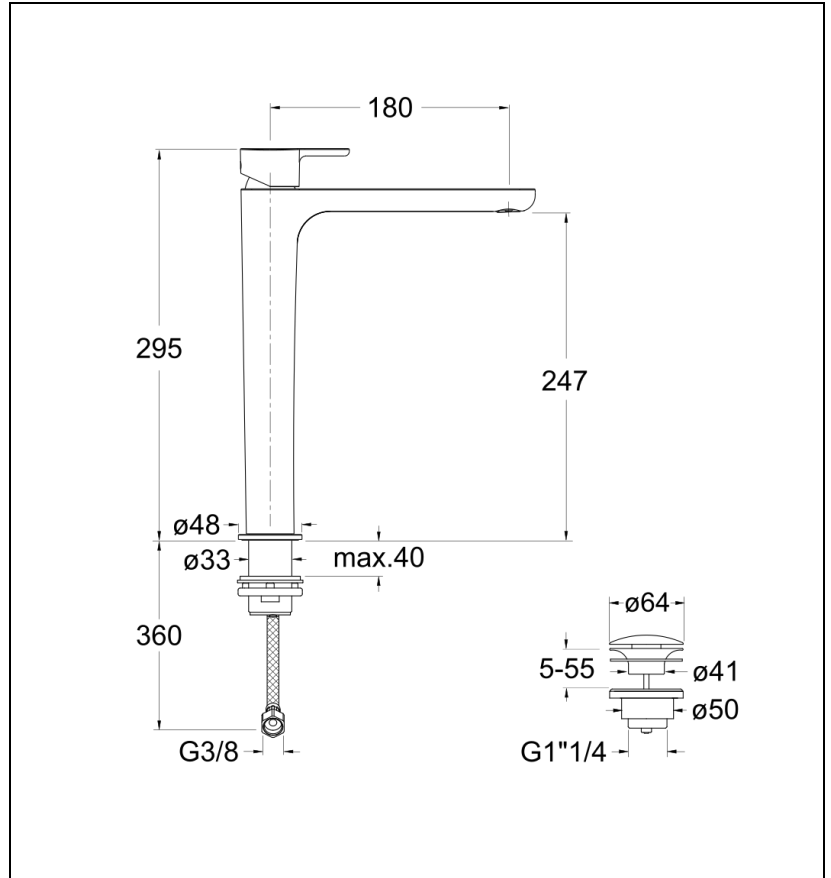

51 > chromé

## Caractéristiques

- Hauteur sous bec 247 mm
- Cartouche Life Time; Aérateur anticalcaire ;Economie d'eau
- Flexibles anti-torsion; Vidage laiton up & down
- Saillie 180 mm
- Garantie 8 ans