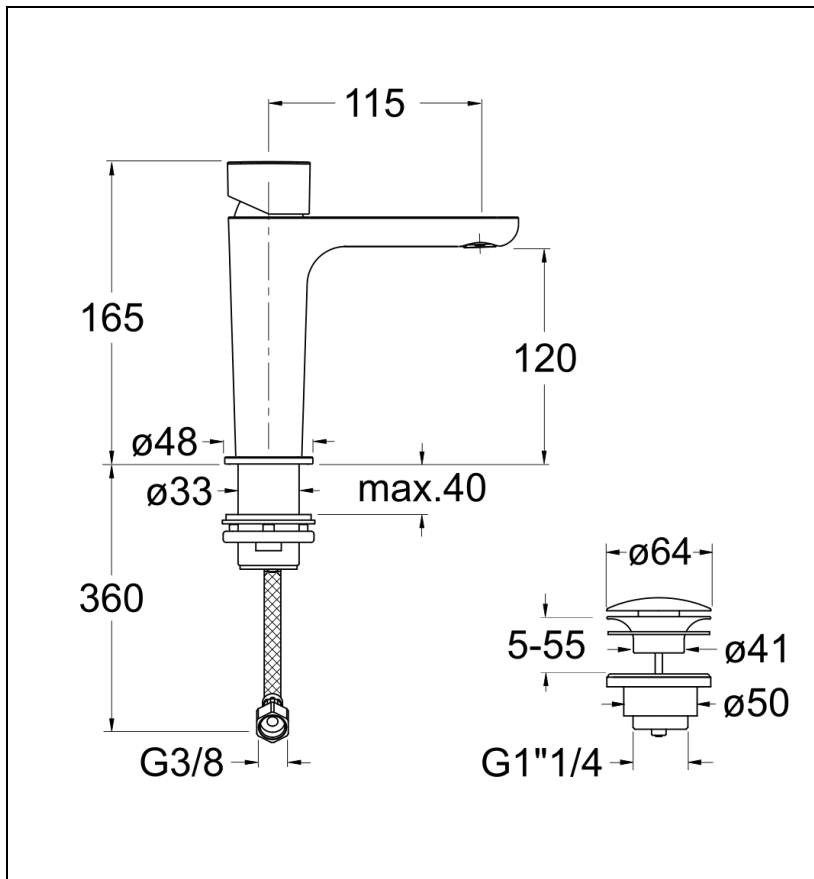

QE22051 : Mitigeur lavabo QUEEN

CRISTINA
RUBINETTERIE

ondyna

51 > chromé

Caractéristiques

- Hauteur sous bec 120 mm
- Cartouche Life Time; Aérateur anticalcaire ;Economie d'eau
- Flexibles anti-torsion; Vidage laiton up & down
- Saillie 115 mm
- Garantie 8 ans