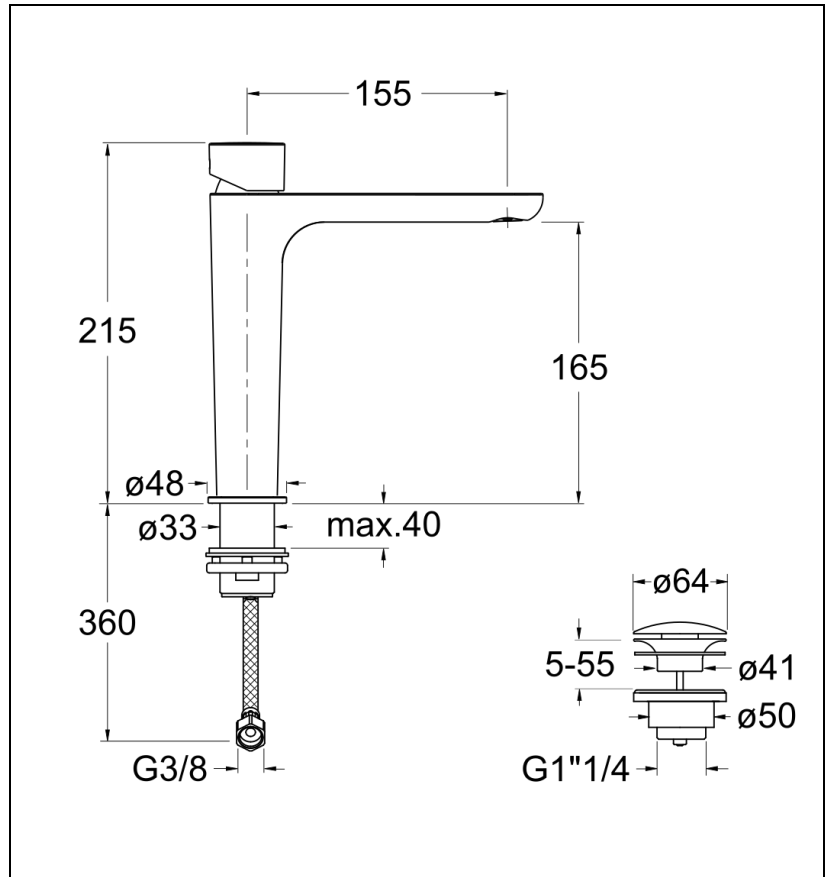

QE22751 : Mitigeur lavabo mi-haut QUEEN

CRISTINA
RUBINETTERIE

ondyna

51 > chromé

Caractéristiques

- Hauteur sous bec 165 mm
- Cartouche Life Time; Aérateur anticalcaire ;Economie d'eau
- Flexibles anti-torsion; Vidage laiton up & down
- Saillie 155 mm
- Garantie 8 ans