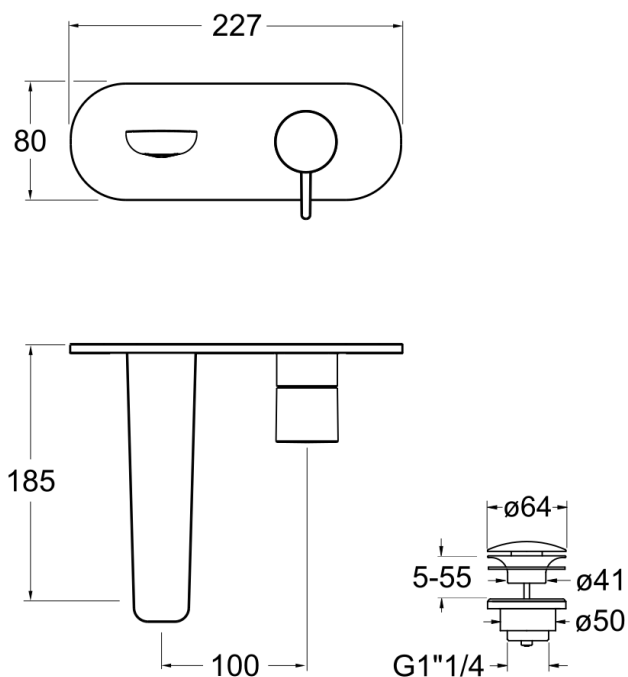

51 > chromé

Caractéristiques

- SANS MECANISME; Plaque laiton 227 x 80 mm
- Cartouche Life Time; Aérateur anticalcaire ;Economie d'eau
- Vidage laiton up & down
- Saillie 185 mm
- A installer avec box PD23751
- Garantie 8 ans