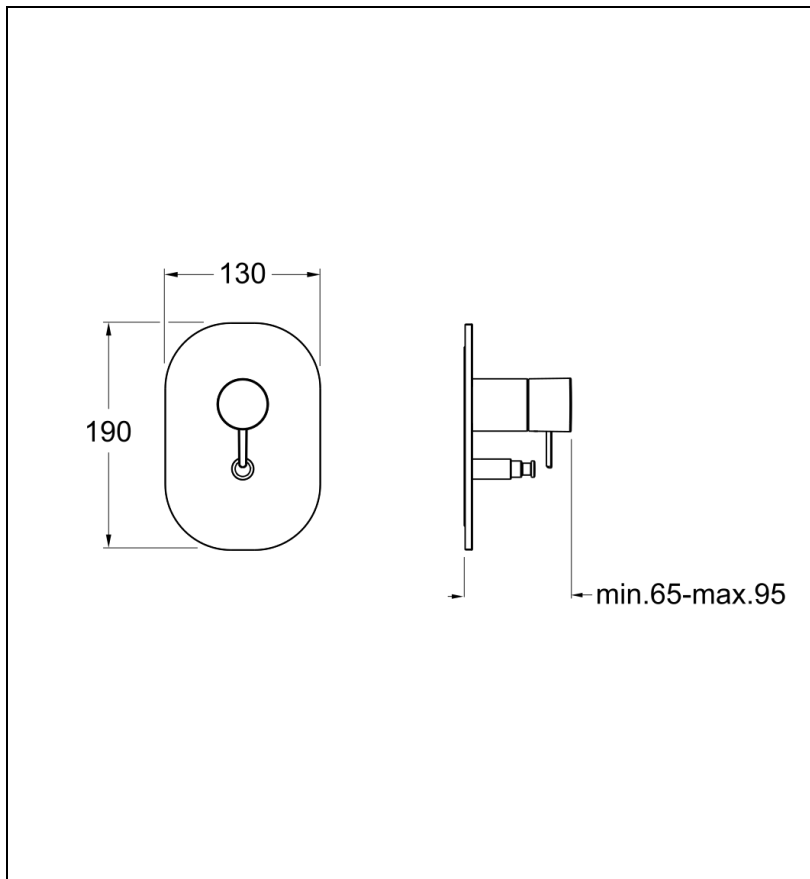

QE68951 : Douche encastrée 2 sorties QUEEN

CRISTINA
RUBINETTERIE

ondyna

51 > chromé

Caractéristiques

- A installer avec box CS53500
- Garantie 8 ans