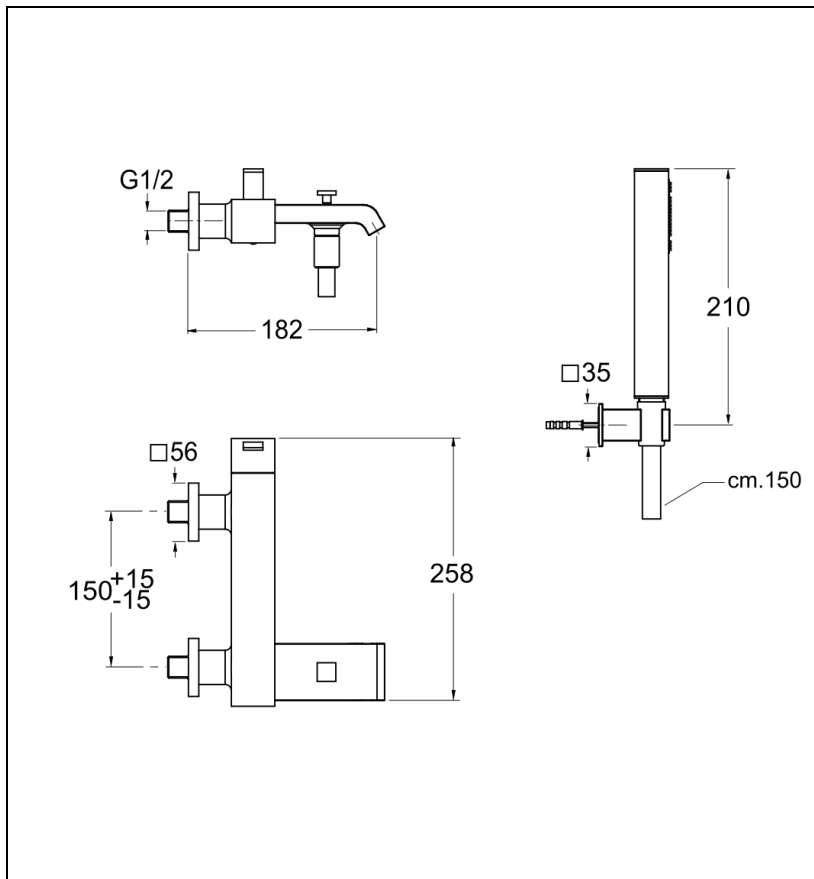

24 > blanc mat

Caractéristiques

- Inverseur automatique
- Bec cascade
- Cartouche Life Time
- Saillie 182 mm
- Garantie 8 ans