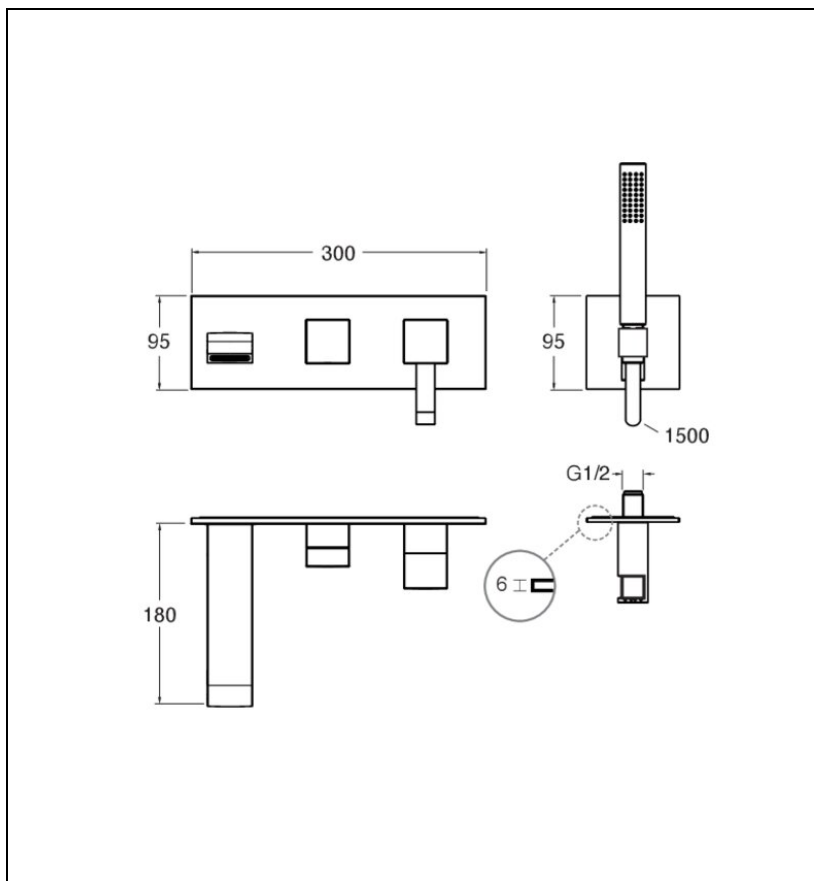

13 > noir mat

Caractéristiques

- Livré sans mécanisme, plaque laiton 300 x 95 cm, inverseur 2 voies
- Inverseur 2 voies, flexible "Long Life" 150 cm, douchette monojet
- Cartouche Life Time, économie d'eau, aérateur anticalcaire
- Saillie 180 mm
- A installer avec box CS10000
- Garantie 8 ans