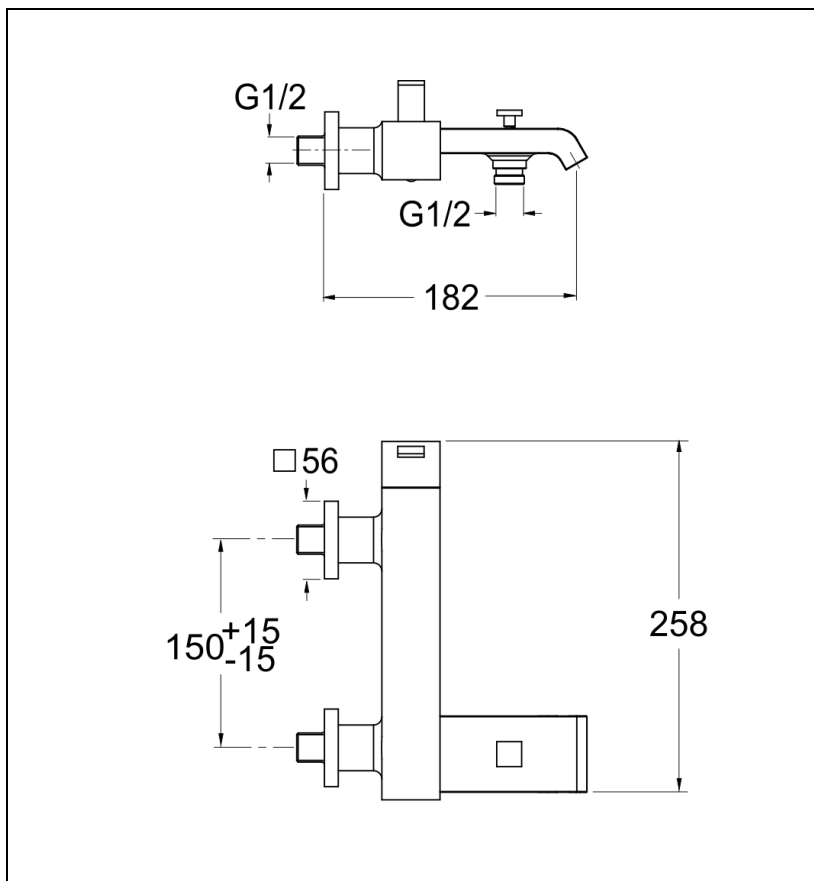

QM10713 : BAIN DOUCHE QUADRI MITIGEUR
NOIR QUADRI

13 > noir mat

Caractéristiques

- Inverseur automatique
- Bec cascade
- Cartouche Life Time
- Saillie 182 mm
- NF E3/1 C1 A1 U3
- Garantie 8 ans