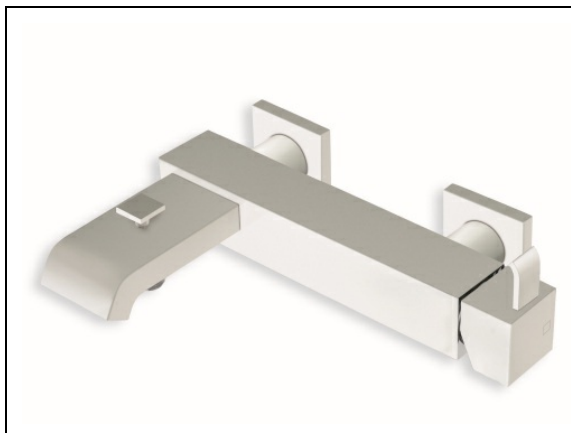

QM10724 : BAIN/DOUCHE QUADRI MITIGEUR
BLANC QUADRI

24 > blanc mat

Caractéristiques

- Inverseur automatique
- Bec cascade
- Cartouche Life Time
- Saillie 182 mm
- NF E3/1 C1 A1 U3
- Garantie 8 ans