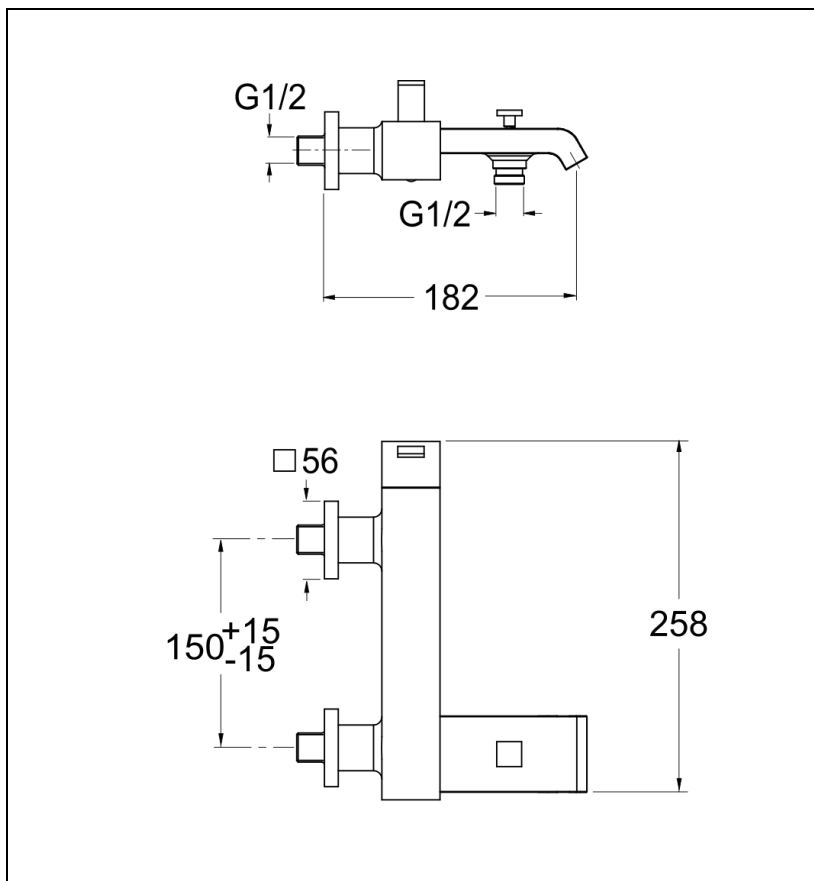

QM10724 : BAIN/DOUCHE QUADRI MITIGEUR
BLANC QUADRI

24 > blanc mat

Caractéristiques

- Inverseur automatique
- Bec cascade
- Cartouche Life Time
- Saillie 182 mm
- NF E3/1 C1 A1 U3
- Garantie 8 ans