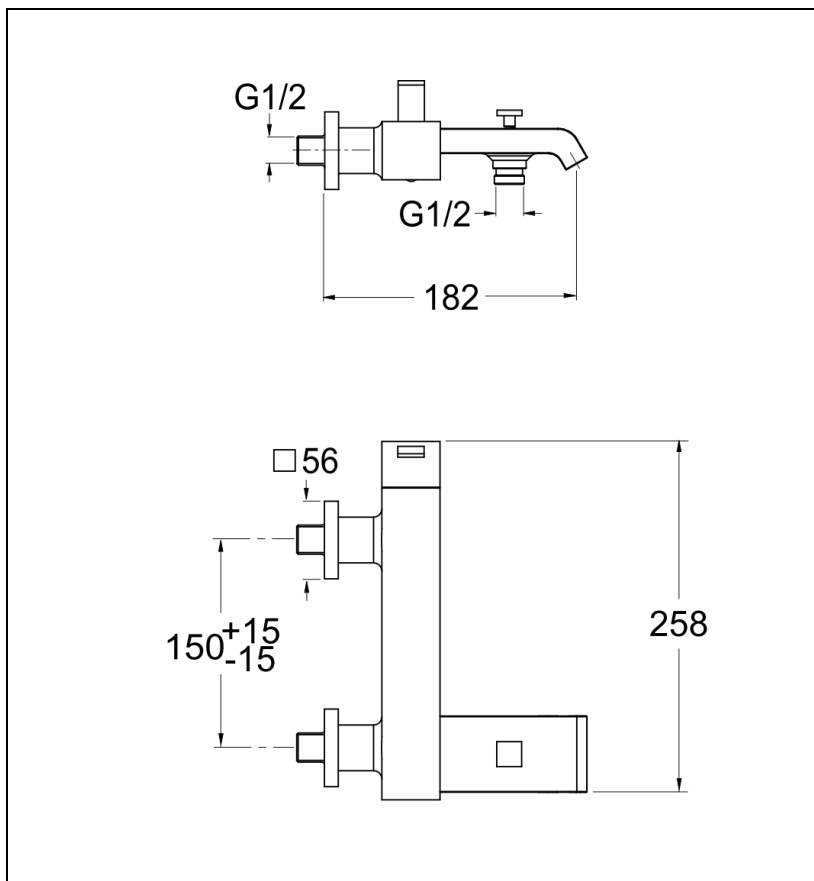

51 > chromé

Caractéristiques

- Inverseur automatique
- Bec cascade
- Cartouche Life Time
- Saillie 182 mm
- NF E3/1 C1 A1 U3
- Garantie 8 ans