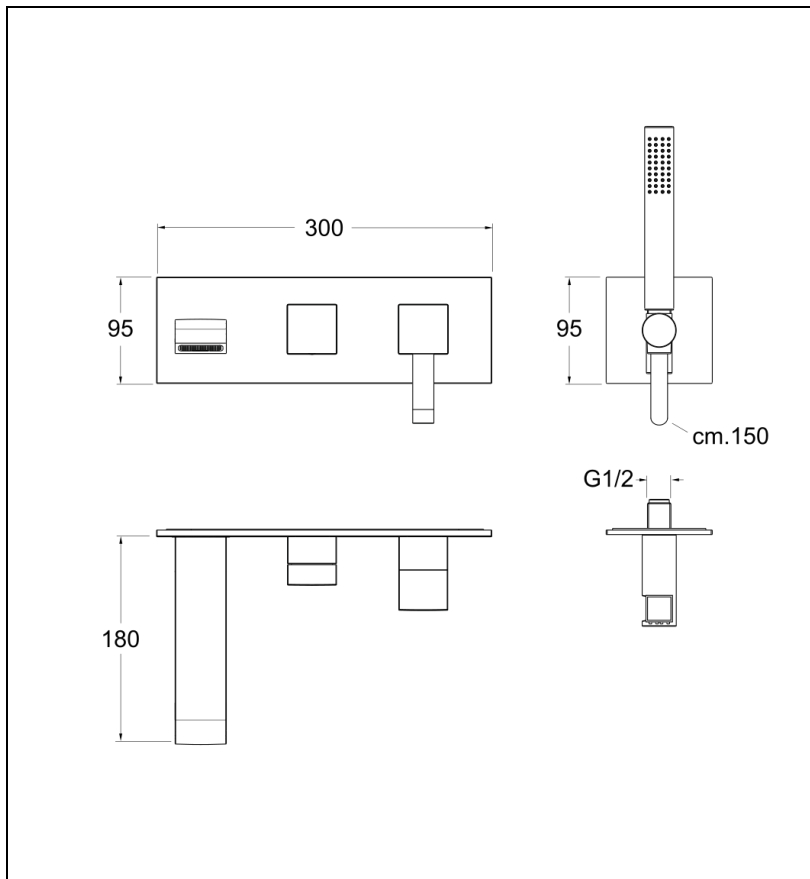

13 > noir mat

Caractéristiques

- LIVRE SANS MECANISME; Plaque laiton 300 x 95 cm, inverseur 2 voies
- Inverseur 2 voies, flexible Long life 150 cm, douchette monojet laiton
- Cartouche Life Time; Economie d'eau; Aérateur anticalcaire
- Saillie 180 mm
- A installer avec box PD13751
- Garantie 2 ans