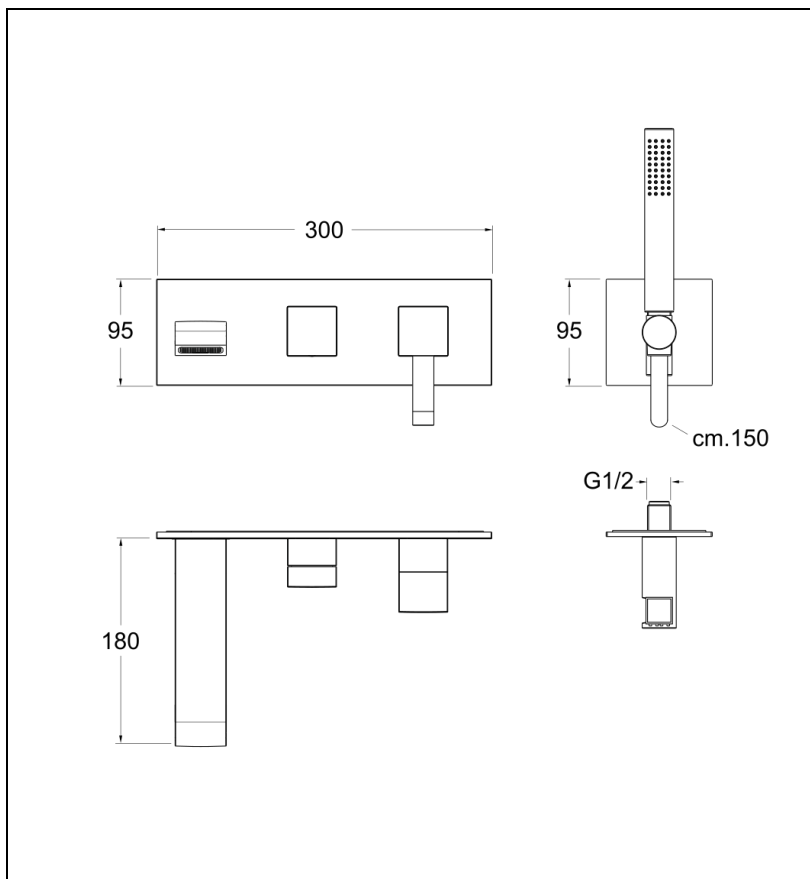

13 > noir mat

Caractéristiques

- LIVRE SANS MECANISME; Plaque laiton 300 x 95 cm, inverseur 2 voies
- Inverseur 2 voies, flexible Long life 150 cm, douchette monojet laiton
- Cartouche Life Time; Economie d'eau; Aérateur anticalcaire
- Saillie 180 mm
- A installer avec box PD13751
- Garantie 2 ans