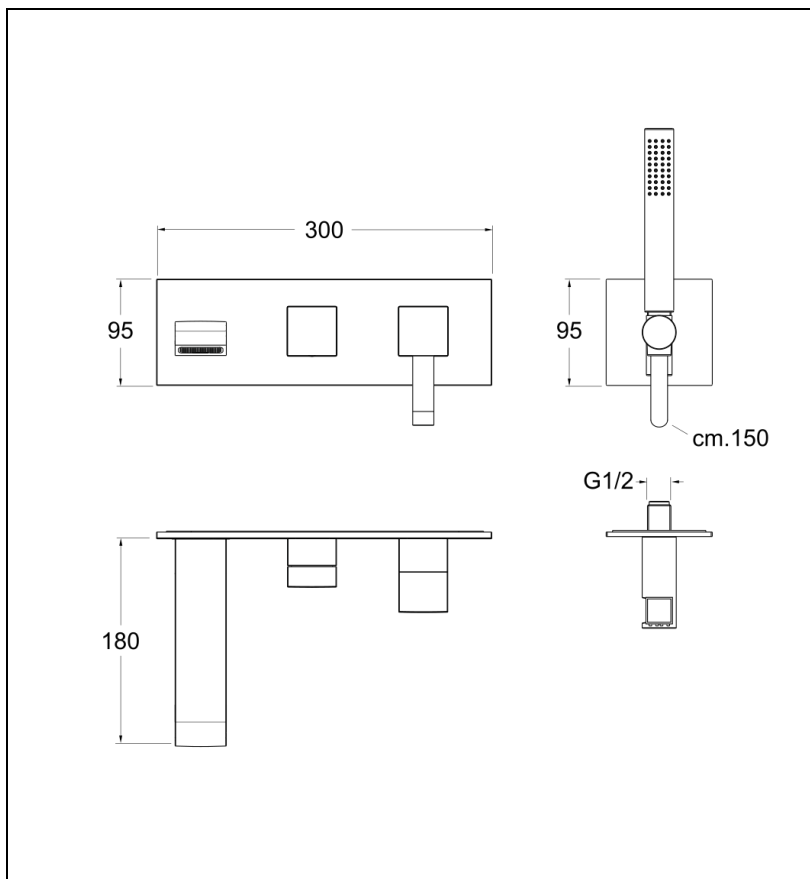

24 > blanc mat

Caractéristiques

- LIVRE SANS MECANISME; Plaque laiton 300 x 95 cm, inverseur 2 voies
- Inverseur 2 voies, flexible Long life 150 cm, douchette monojet laiton
- Cartouche Life Time; Economie d'eau; Aérateur anticalcaire
- Saillie 180 mm
- A installer avec box PD13751
- Garantie 2 ans