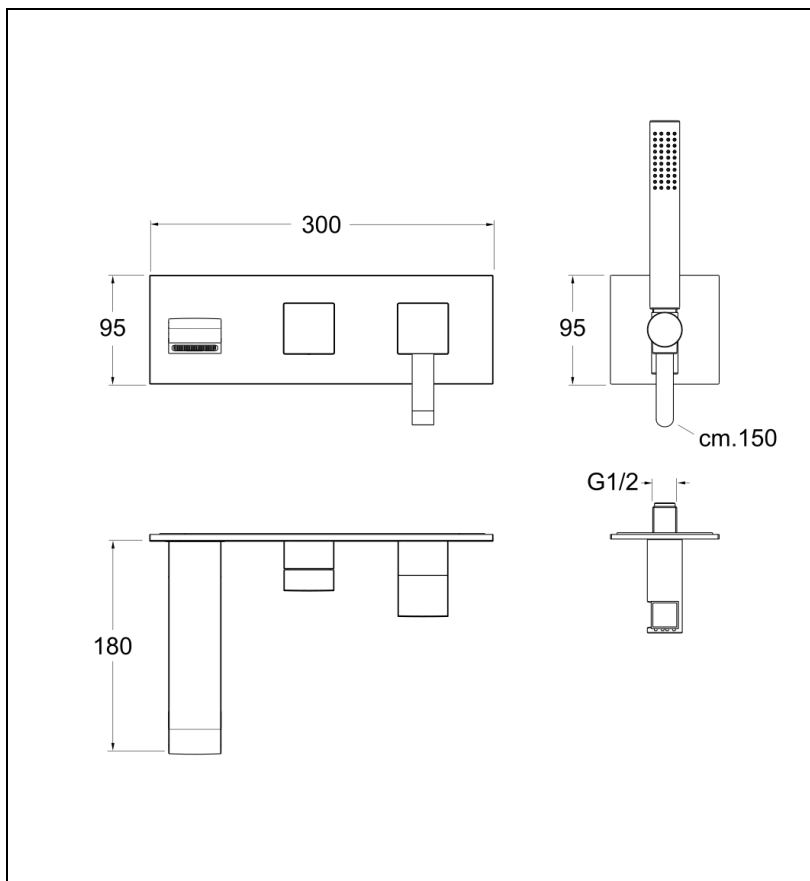

13 > noir mat

Caractéristiques

- LIVRE SANS MECANISME; Permet d'associer une pomme de tête
- Plaque 300 x 95 mm, inverseur 3 voies
- Cartouche Life Time; Economie d'eau; Aérateur anticalcaire
- Saillie 180 mm
- A installer avec box PD14751
- Garantie 2 ans